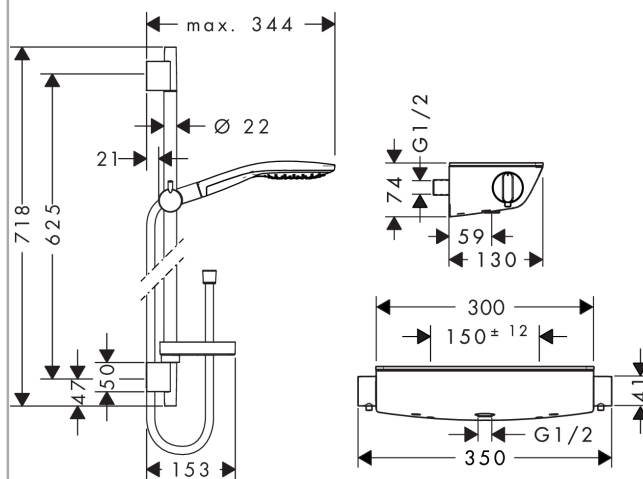

Raindance Select S

Душевой набор Ecostat Select/Raindance Select S 150 3jet/Combi 0,65 м, 1/2'

Поверхности : **хром** Артикульный номер: **27036000**

Описание

Характеристики

- состоит из: ручной душ, термостат для душа, душевая штанга, держатель, мыльница, шланг для душа
- тип струи: RainAir, CaresseAir, Mix
- удобное переключение типов струи с помощью кнопки Select
- со стороны душа упорный подшипник, предотвращающий перекручивание душевого шланга
- держатель ручного душа регулируется в пределах 90°, поворачивается вправо и влево, перемещается вверх и вниз
- максимальный расход воды при 3 бар: 16 л/мин
- для установки на соединительную резьбу G 3/4 необходимо использовать комплект адаптеров 02026000

Технология

Продукт

Чертеж