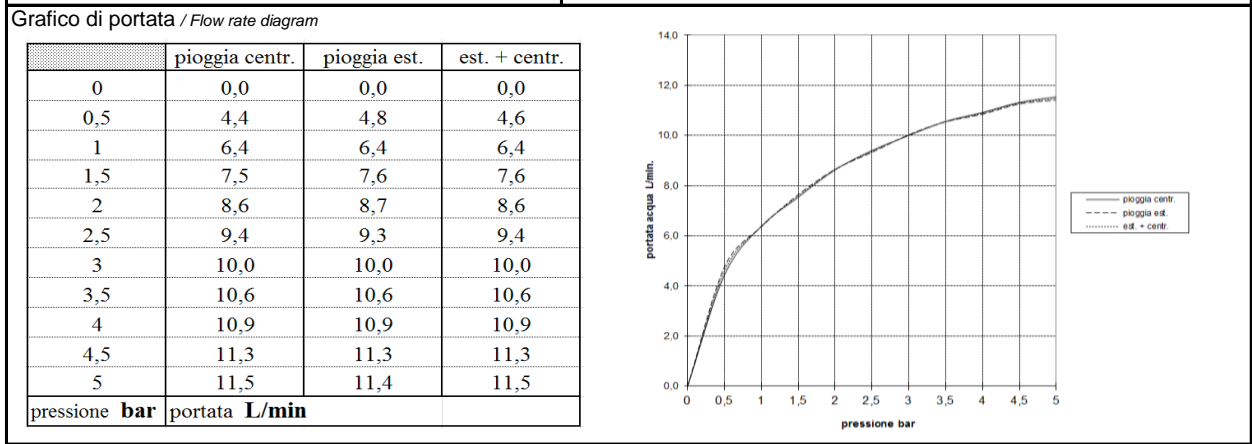

	SCHEDA TECNICA TECHNICAL SHEET	Date: 18/07/2017	Rev/0

Codice / Code: B00170	Descrizione / description: Doccia 3 getti Ø 140 mm 3 function handshower Ø 140 mm
--	--

MATERIALI / materials

ABS, Silicone, Nbr, Acetal

CARATTERISTICHE IDRAULICHE / hydraulic features

	pressione pressure	portata flow rate	temperatura temperature	<i>solo per miscelatori termostatici</i> <i>only for thermostatic mixers</i>	
min	1 bar	--	--	Blocco di sicurezza safety lock	/
max	5 bar	--	<70°C	Temperatura acqua fredda cold water temperature	/
consigliata recommended	2-3 bar	--	<42°C	Temperatura acqua calda hot water temperature	/