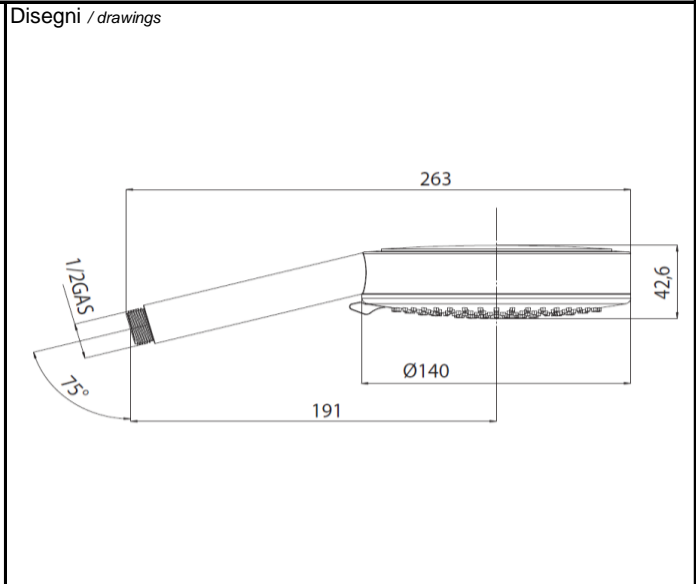

	SCHEDA TECNICA TECHNICAL SHEET	Date: 18/07/2017	Rev/0

Codice / Code: B00170	Descrizione / description: Doccia 3 getti Ø 140 mm 3 function handshower Ø 140 mm
--	--

MATERIALI / materials

ABS, Silicone, Nbr, Acetal

CARATTERISTICHE IDRAULICHE / hydraulic features

	pressione pressure	portata flow rate	temperatura temperature	<i>solo per miscelatori termostatici</i> <i>only for thermostatic mixers</i>	
min	1 bar	--	--	Blocco di sicurezza safety lock	/
max	5 bar	--	<70°C	Temperatura acqua fredda cold water temperature	/
consigliata recommended	2-3 bar	--	<42°C	Temperatura acqua calda hot water temperature	/