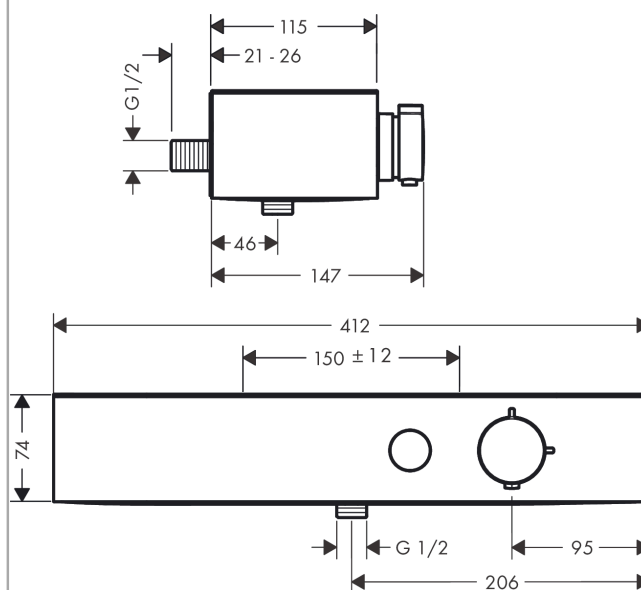

ShowerTablet Select

Термостат для душа 400, внешнего монтажа

Поверхность: Матовый белый Артикулный номер: 24360700

Описание

Характеристики

- 1 функция
- контроль температуры и объема
- кнопка Select включения / выключения для одного потребителя
- держатель для ручного душа, встроенный в полку
- CoolContact термостат: Предотвращает нагрев корпуса, делая принятие душа еще безопаснее
- максимальный объем расхода воды при 3 барах: 16,3 л/мин
- мин. напор воды: 1 бар
- макс. напор воды: 10 бар
- предохранительная остановка при 40 °C
- регулируемое ограничение температуры
- с изолированной водопродностью
- обратный клапан
- с шумопоглотителем
- подходит для проточных водонагревателей
- полка из пластика
- поверхность полки: графит
- материал рукояток: пластик
- расстояние до центра: 150 ± 12 мм
- тип соединения: S-образные эксцентрики, G ½
- грязеулавливающий фильтр в комплекте
- термостат поставляется с кнопкой «Ручной душ»

Технология

Награды за дизайн

Продукт

Чертеж

ShowerTablet Select

Термостат для душа 400, внешнего монтажа

Поверхность: **Матовый белый** Артикульный номер: **24360700**

График расхода воды