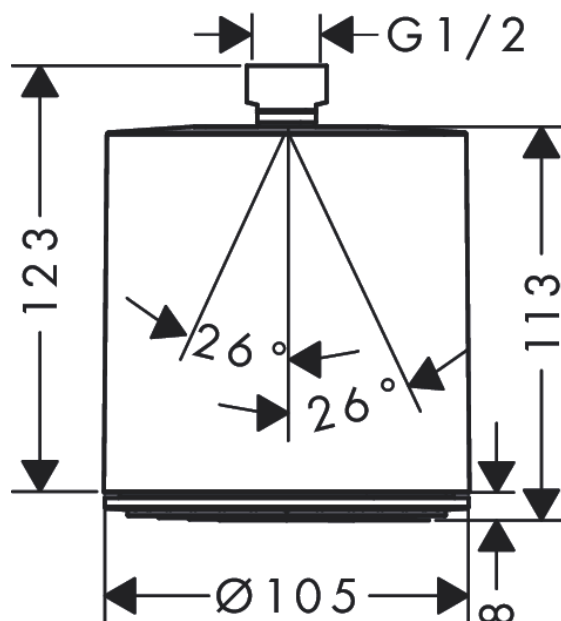

Pulsify S

Верхний душ 105 1jet Green

Поверхности : **хром** Артикульный номер: **24132000**

Описание

Характеристики

- размер душевого диска: 105 мм
- тип струи: PowderRain
- шарнирное соединение: регулируемый угол верхнего душа
- материал душевого диска: пластик
- поверхность душевого диска: графит
- максимальный расход воды при 3 бар: 6 л/мин
- соединительная резьба G 1/2

Технология

Награды за дизайн

reddot winner 2021

Продукт

Чертеж

График расхода воды

Расход измерен практически с помощью соответствующей арматуры (термостат/смеситель/скрытый клапан).