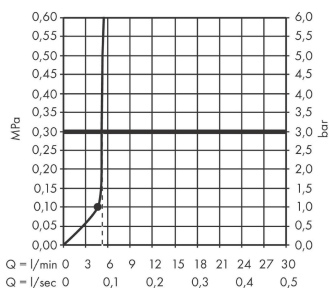

Pulsify S

Верхний душ 105 1jet Green

Поверхности : **хром** Артикульный номер: **24132000**

Описание

Характеристики

- размер душевого диска: 105 мм
- тип струи: PowderRain
- шарнирное соединение: регулируемый угол верхнего душа
- материал душевого диска: пластик
- поверхность душевого диска: графит
- максимальный расход воды при 3 бар: 6 л/мин
- соединительная резьба G 1/2

Технология

Награды за дизайн

reddot winner 2021

Продукт

Чертеж

График расхода воды

Расход измерен практически с помощью соответствующей арматуры (термостат/смеситель/скрытый клапан).