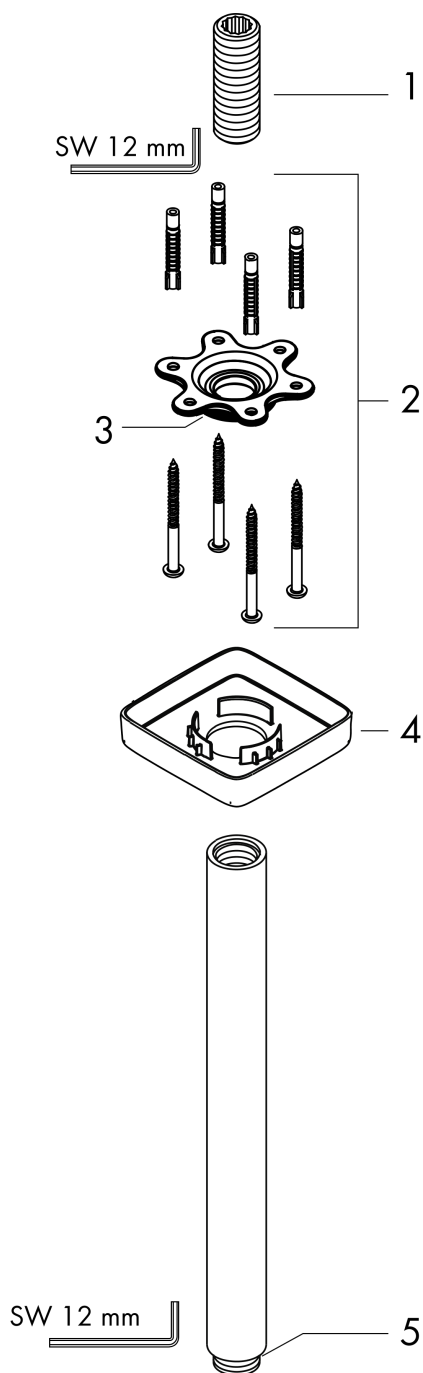

**Потолочное подключение E, 300 мм**Поверхность: **Хромированный**    Артикульный номер: **27388000****Описание****Характеристики**

- длина: 300 мм
- Ø стержня: 27 мм
- тип монтажа: наружный монтаж
- материал: латунь
- тип соединения: G $\frac{1}{2}$

**Продукт****Чертеж**

**Потолочное подключение E, 300 мм**

Поверхность: **Хромированный**    Артикульный номер: **27388000**

**Покомпонентное изображение**

Год выпуска: >12/20

**Потолочное подключение E, 300 мм**Поверхность: **Хромированный**    Артикульный номер: **27388000****Перечень запасных частей**

Год выпуска: &gt;12/20

Позиция	Описание	Артикульный номер	PC	PU
1	connecting thread	95188000	-	1
2	mounting kit	95208000	-	1
3	O-ring 34x2	98383000	-	1
4	escutcheon	95514000	-	1
5	O-ring 16x2	98133000	-	1