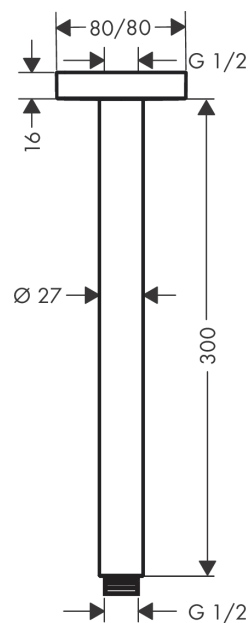

**Потолочное подключение E, 300 мм**Поверхность: **Хромированный**    Артикульный номер: **27388000****Описание****Характеристики**

- длина: 300 мм
- Ø стержня: 27 мм
- тип монтажа: наружный монтаж
- материал: латунь
- тип соединения: G $\frac{1}{2}$

**Продукт****Чертеж**

**Потолочное подключение E, 300 мм**

Поверхность: **Хромированный**    Артикульный номер: **27388000**

**Покомпонентное изображение**

Год выпуска: >12/20

**Потолочное подключение E, 300 мм**Поверхность: **Хромированный**    Артикульный номер: **27388000****Перечень запасных частей**

Год выпуска: &gt;12/20

Позиция	Описание	Артикульный номер	PC	PU
1	connecting thread	95188000	-	1
2	mounting kit	95208000	-	1
3	O-ring 34x2	98383000	-	1
4	escutcheon	95514000	-	1
5	O-ring 16x2	98133000	-	1