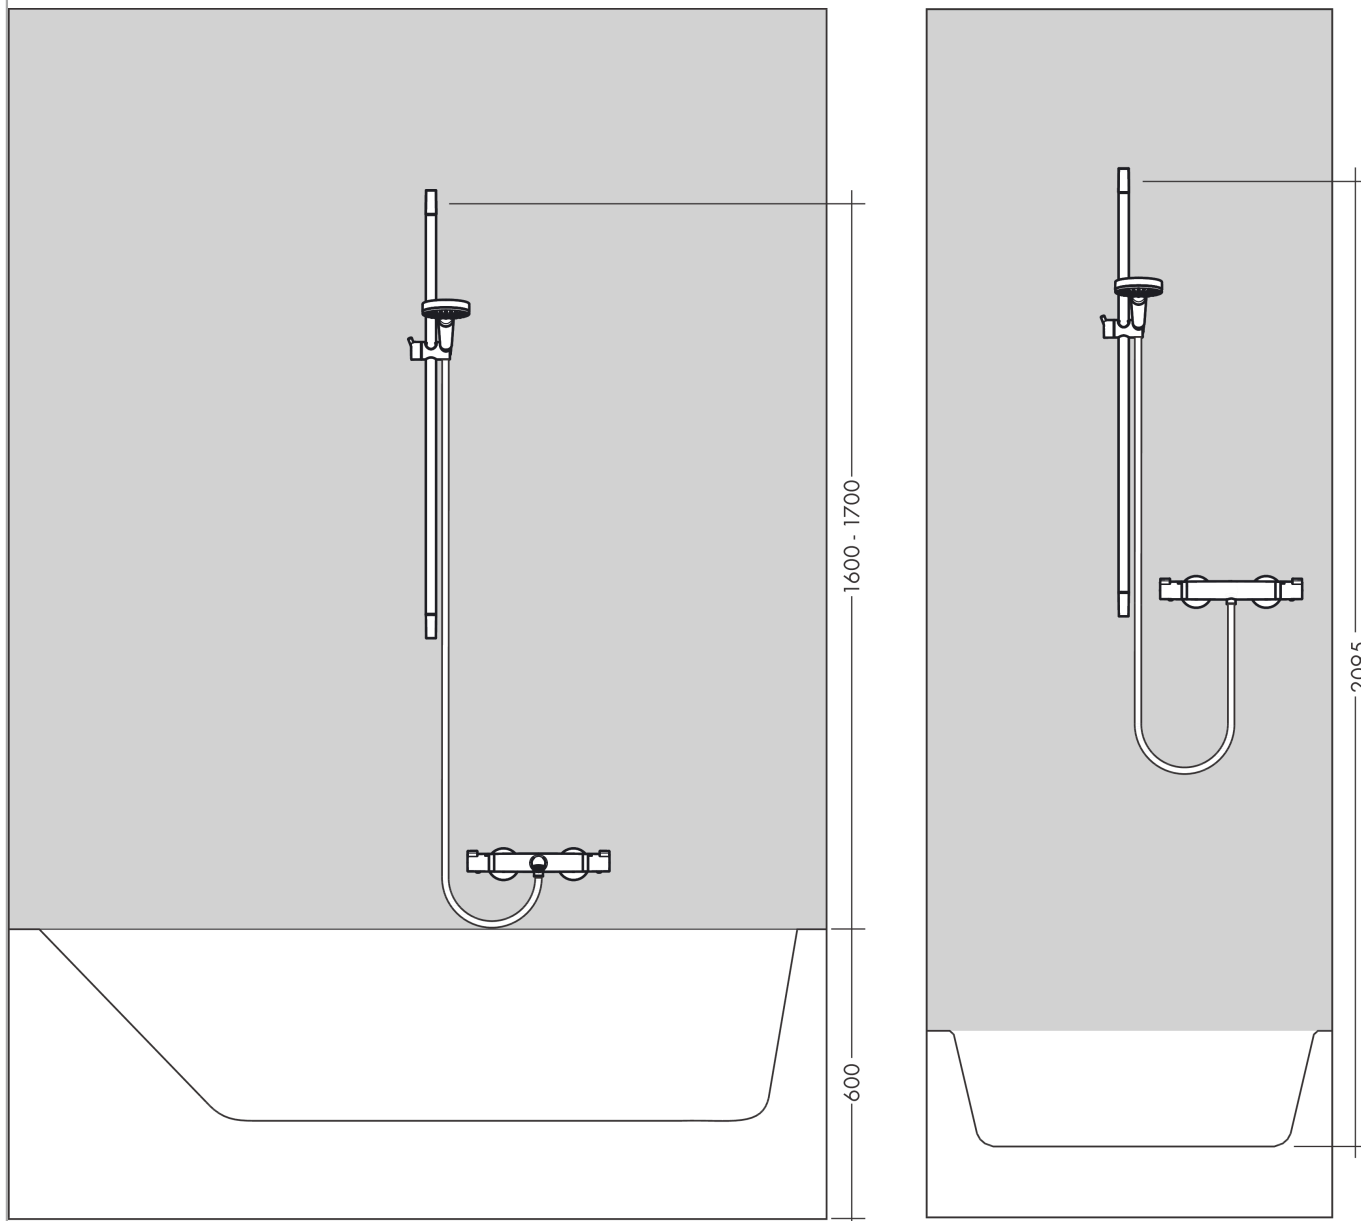

Crometta**Душевой набор 1jet EcoSmart 9 л/мин со штангой 65 см**Поверхность: **белый / хром** Артикульный номер: **26535400****Описание****Характеристики**

- состоит из: ручной душ, душевая штанга, шланг для душа, держатель
- размер головки душа: 100 мм
- тип струи: Rain
- угол наклона держателя для ручного душа регулируется на 45°
- максимальный объем расхода воды при 3 барах: 9 л/мин
- настенный монтаж: винтовое крепление
- настенные держатели из пластика
- профильная труба: круглые
- длина трубы: 669 мм
- диаметр душевой штанги: 22 мм
- дистанция сверления 625 мм
- шарнирный соединитель предотвращает спутывание шланга

Технология**Продукт****Чертеж**

Crometta

Душевой набор 1jet EcoSmart 9 л/мин со штангой 65 см

Поверхность: **белый / хром** Артикульный номер: **26535400**

График расхода воды

Расход измерен практически с помощью соответствующей арматуры (термостат/смеситель/скрытый клапан).

Crometta

Душевой набор 1jet EcoSmart 9 л/мин со штангой 65 см

Поверхность: белый / хром Артикул: номер: 26535400

Пример монтажа

Crometta

Душевой набор 1jet EcoSmart 9 л/мин со штангой 65 см

Поверхность: белый / хром Артикулный номер: 26535400

Покомпонентное изображение

Год выпуска: >11/21

Crometta

Душевой набор 1jet EcoSmart 9 л/мин со штангой 65 см

Поверхность: **белый / хром** Артикульный номер: **26535400**

Перечень запасных частей

Год выпуска: >11/21