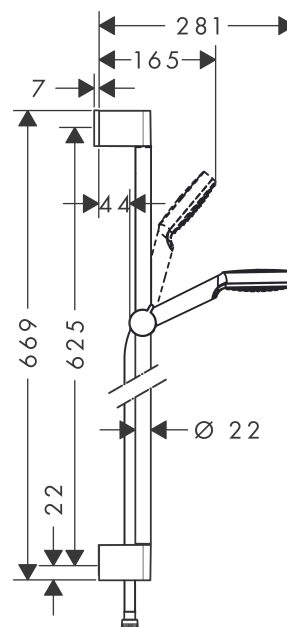

Crometta**Душевой набор 1jet EcoSmart 9 л/мин со штангой 65 см**Поверхность: **белый / хром** Артикульный номер: **26535400****Описание****Характеристики**

- состоит из: ручной душ, душевая штанга, шланг для душа, держатель
- размер головки душа: 100 мм
- тип струи: Rain
- угол наклона держателя для ручного душа регулируется на 45°
- максимальный объем расхода воды при 3 барах: 9 л/мин
- настенный монтаж: винтовое крепление
- настенные держатели из пластика
- профильная труба: круглые
- длина трубы: 669 мм
- диаметр душевой штанги: 22 мм
- дистанция сверления 625 мм
- шарнирный соединитель предотвращает спутывание шланга

Технология**Продукт****Чертеж**

Crometta

Душевой набор 1jet EcoSmart 9 л/мин со штангой 65 см

Поверхность: **белый / хром** Артикульный номер: **26535400**

График расхода воды

Расход измерен практически с помощью соответствующей арматуры (термостат/смеситель/скрытый клапан).

Crometta

Душевой набор 1jet EcoSmart 9 л/мин со штангой 65 см

Поверхность: белый / хром Артикул: номер: 26535400

Пример монтажа

Crometta

Душевой набор 1jet EcoSmart 9 л/мин со штангой 65 см

Поверхность: белый / хром Артикулный номер: 26535400

Позиция	Описание	Артикульный номер	PC	PU
1	cover	95217000	-	1
2	tile-matching-disk 7 mm	97450000	-	1
3	wall support	95218000	-	1
4	mounting set	96179000	-	1
5	support, assy	92366000	-	1
6	handshower	26331400	-	1
7	filter packing	94246000	-	1
8	shower hose Isiflex'B 1,60 m	28276000	-	1
9	seal	98058000	-	1