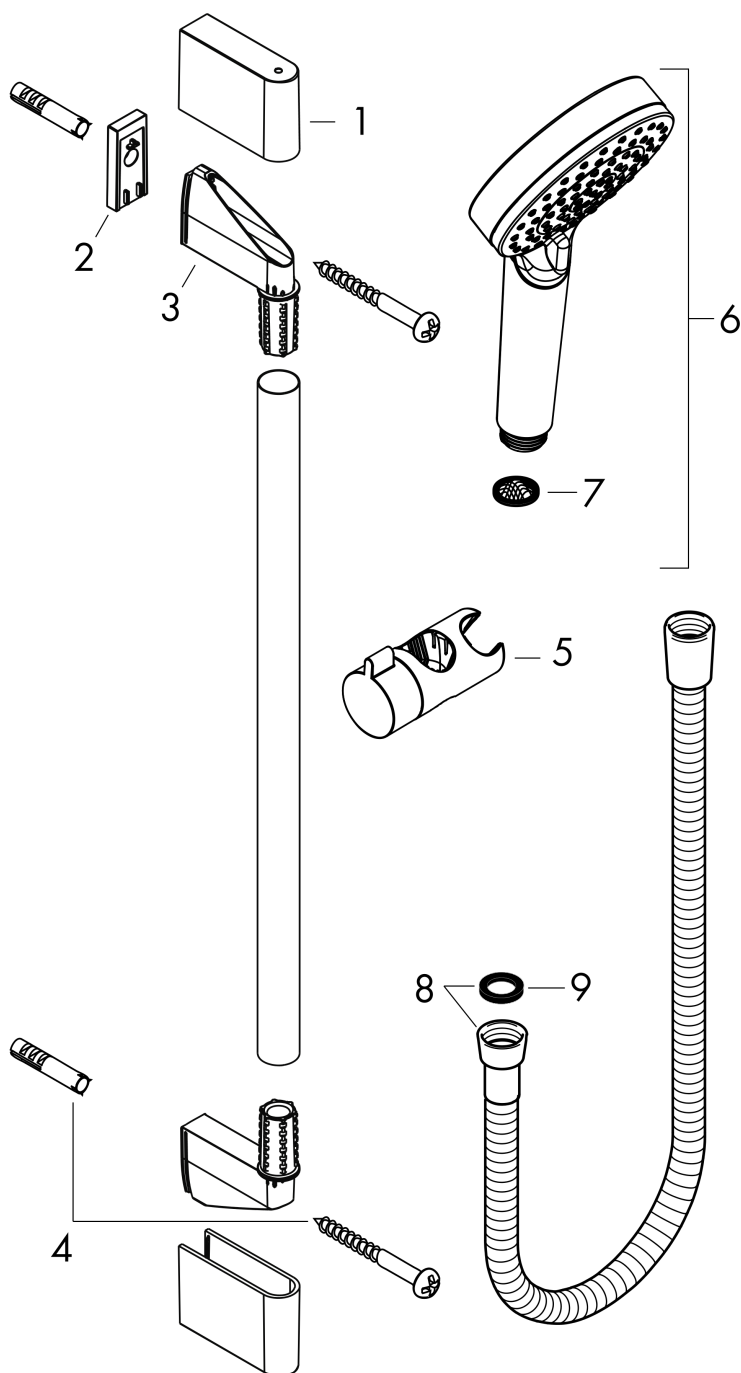

Crometta**Душевой набор 1jet EcoSmart 9 л/мин со штангой 65 см**Поверхность: **белый / хром** Артикульный номер: **26535400****Описание****Характеристики**

- состоит из: ручной душ, душевая штанга, шланг для душа, держатель
- размер головки душа: 100 мм
- тип струи: Rain
- угол наклона держателя для ручного душа регулируется на 45°
- максимальный объем расхода воды при 3 барах: 9 л/мин
- настенный монтаж: винтовое крепление
- настенные держатели из пластика
- профильная труба: круглые
- длина трубы: 669 мм
- диаметр душевой штанги: 22 мм
- дистанция сверления 625 мм
- шарнирный соединитель предотвращает спутывание шланга

Crometta

Душевой набор 1jet EcoSmart 9 л/мин со штангой 65 см

Поверхность: белый / хром Артикул: номер: 26535400

Пример монтажа

Crometta

Душевой набор 1jet EcoSmart 9 л/мин со штангой 65 см

Поверхность: белый / хром Артикулный номер: 26535400

Покомпонентное изображение

Год выпуска: >11/21

Crometta

Душевой набор 1jet EcoSmart 9 л/мин со штангой 65 см

Поверхность: **белый / хром** Артикульный номер: **26535400**

Перечень запасных частей

Год выпуска: >11/21

Позиция	Описание	Артикульный номер	PC	PU
1	cover	95217000	-	1
2	tile-matching-disk 7 mm	97450000	-	1
3	wall support	95218000	-	1
4	mounting set	96179000	-	1
5	support, assy	92366000	-	1
6	handshower	26331400	-	1
7	filter packing	94246000	-	1
8	shower hose Isiflex'B 1,60 m	28276000	-	1
9	seal	98058000	-	1