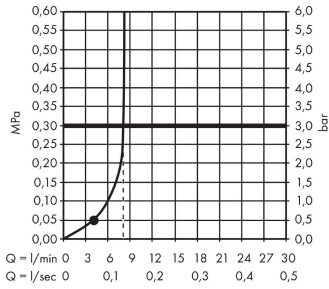

Crometta**Душевой набор 1jet EcoSmart 9 л/мин со штангой 65 см**Поверхность: **белый / хром** Артикульный номер: **26535400****Описание****Характеристики**

- состоит из: ручной душ, душевая штанга, шланг для душа, держатель
- размер головки душа: 100 мм
- тип струи: Rain
- угол наклона держателя для ручного душа регулируется на 45°
- максимальный объем расхода воды при 3 барах: 9 л/мин
- настенный монтаж: винтовое крепление
- настенные держатели из пластика
- профильная труба: круглые
- длина трубы: 669 мм
- диаметр душевой штанги: 22 мм
- дистанция сверления 625 мм
- шарнирный соединитель предотвращает спутывание шланга

Технология**Продукт****Чертеж**

Crometta

Душевой набор 1jet EcoSmart 9 л/мин со штангой 65 см

Поверхность: **белый / хром** Артикульный номер: **26535400**

График расхода воды

Расход измерен практически с помощью соответствующей арматуры (термостат/смеситель/скрытый клапан).