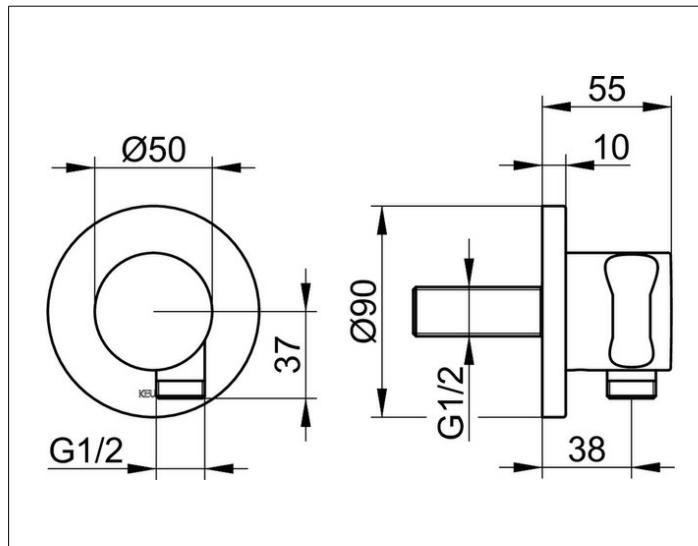

ЧЕРТЕЖ

ОПИСАНИЕ ИЗДЕЛИЯ

для шлангов с конической гайкой,
с круглой розеткой, с обратным клапаном

ПОВЕРХНОСТЬ

черный матовый

ГАБАРИТЫ

rund