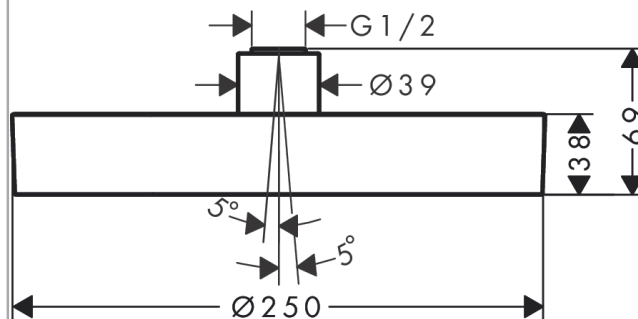

Rainfinity

Верхний душ 250 1jet

Поверхности : **хром** Артикульный номер: **26228000**

Описание

Характеристики

- размер душевого диска: 250 мм
- шарнирное соединение: регулируемый угол верхнего душа
- тип струи: PowderRain
- максимальный расход воды при 3 бар: 16.3 л/мин
- расход воды PowderRain (при 3 барах): 16 л / мин
- поверхность душевого диска: графит
- материал душевого диска: алюминий
- съемный верхний душ для очистки
- монтаж: потолок или стена
- соединительная резьба G ½
- величина соединения: DN15

Технология

Продукт

Чертеж

График расхода воды

Расход измерен практически с помощью соответствующей арматуры (термостат/смеситель/скрытый клапан).