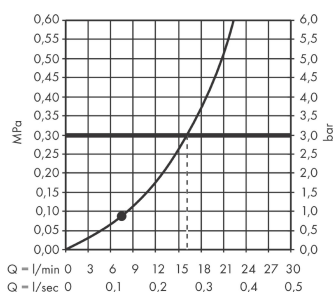

Rainfinity

Верхний душ 250 1jet

Поверхности : **хром** Артикульный номер: **26228000**

Описание

Характеристики

- размер душевого диска: 250 мм
- шарнирное соединение: регулируемый угол верхнего душа
- тип струи: PowderRain
- максимальный расход воды при 3 бар: 16.3 л/мин
- расход воды PowderRain (при 3 барах): 16 л / мин
- поверхность душевого диска: графит
- материал душевого диска: алюминий
- съемный верхний душ для очистки
- монтаж: потолок или стена
- соединительная резьба G ½
- величина соединения: DN15

Технология

Продукт

Чертеж

График расхода воды

Расход измерен практически с помощью соответствующей арматуры (термостат/смеситель/скрытый клапан).