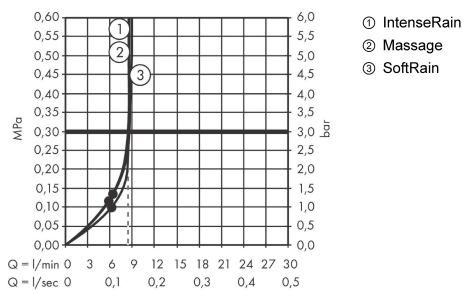

Срома Select S

Ручной душ 110 Multi EcoSmart

Поверхность: **белый / хром** Артикульный номер: **26801400**

Описание

Характеристики

- размер головки душа: 110 мм
- тип струи: SoftRain, IntenseRain, массажная струя
- удобный выбор струи с помощью кнопки Select
- максимальный объем расхода воды при 3 барах: 9 л/мин
- промываемое сетчатое уплотнение
- соединительная резьба G $\frac{1}{2}$
- подходит для проточных водонагревателей

Технология

Продукт

Чертеж

График расхода воды

Расход измерен практически с помощью соответствующей арматуры (термостат/смеситель/скрытый клапан).

Croma Select S**Ручной душ 110 Multi EcoSmart**Поверхность: **белый / хром** Артикульный номер: **26801400**

Покомпонентное изображение

Год выпуска: >06/14

Croma Select S**Ручной душ 110 Multi EcoSmart**Поверхность: **белый / хром** Артикульный номер: **26801400****Перечень запасных частей**Год выпуска: **>06/14**