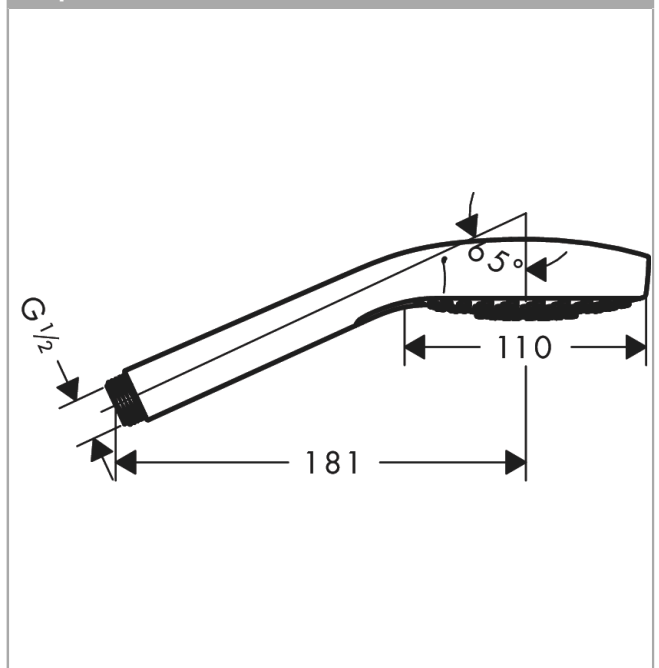

Срома Select S

Ручной душ 110 Multi EcoSmart

Поверхность: **белый / хром** Артикульный номер: **26801400**

Описание

Характеристики

- размер головки душа: 110 мм
- тип струи: SoftRain, IntenseRain, массажная струя
- удобный выбор струи с помощью кнопки Select
- максимальный объем расхода воды при 3 барах: 9 л/мин
- промываемое сетчатое уплотнение
- соединительная резьба G $\frac{1}{2}$
- подходит для проточных водонагревателей

Технология

Продукт

Чертеж

График расхода воды

Расход измерен практически с помощью соответствующей арматуры (термостат/смеситель/скрытый клапан).

Croma Select S**Ручной душ 110 Multi EcoSmart**Поверхность: **белый / хром** Артикульный номер: **26801400**