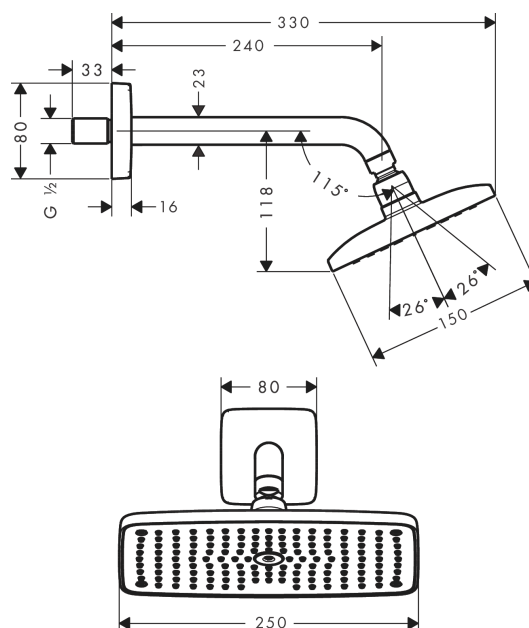

Raindance E

Верхний душ 240 1jet с держателем

Поверхности : **хром** Артикульный номер: **27370000**

Описание

Характеристики

- состоит из: верхний душ, держатель верхнего душа
- тип струи: RainAir
- размер душевого диска: 250 x 150 мм
- длина держателя для душа: 240 мм
- шарнирное соединение: регулируемый угол верхнего душа
- расход воды для струи RainAir (при 3 бар): 18 л/мин
- материал душевого диска: металл
- съемный душевой диск для очистки
- монтаж: стена
- соединительная резьба G 1/2

Технология

Продукт

Чертеж

График расхода воды

Расход измерен практически с помощью соответствующей арматуры (термостат/смеситель/скрытый клапан).

Raindance E

Верхний душ 240 1jet с держателем

Поверхности : **хром** Артикульный номер: **27370000**