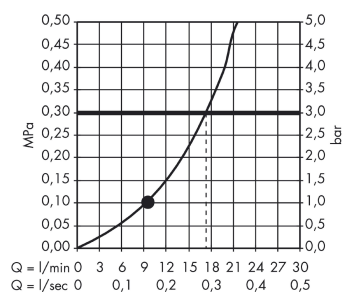

Технология

Продукт

Чертеж

График расхода воды

Расход измерен практически с помощью соответствующей арматуры (термостат/смеситель/скрытый клапан).

Raindance E

Верхний душ 240 1jet с держателем

Поверхности : **хром** Артикульный номер: **27370000**