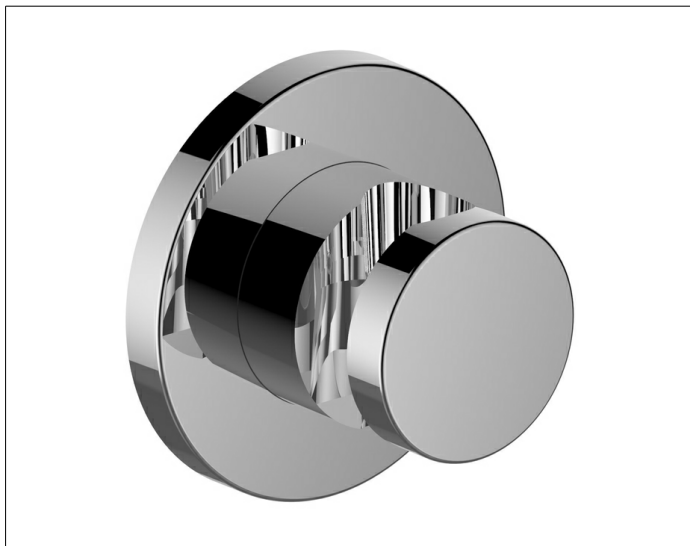

ИХМО

59591010001 Настенный держатель душевой лейки

ИЗДЕЛИЕ

ЧЕРТЕЖ

ОПИСАНИЕ ИЗДЕЛИЯ

для шлангов с конической гайкой,
с круглым отражателем, применяется справа и слева

ПОВЕРХНОСТЬ

хром