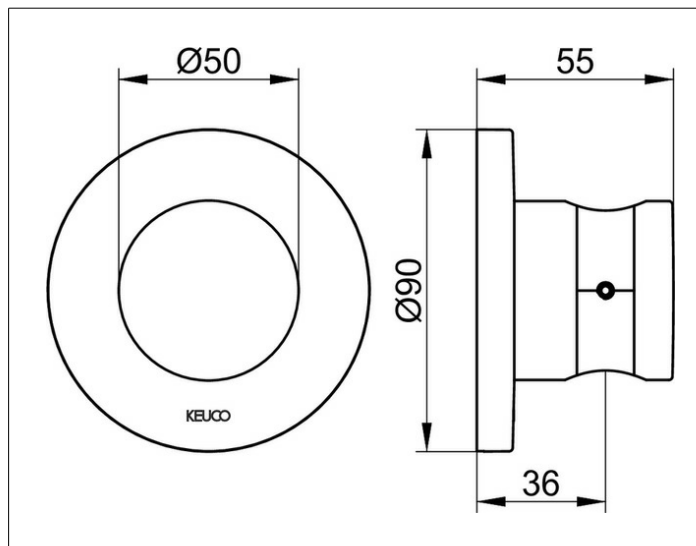

ИХМО

59591010001 Настенный держатель душевой лейки

ИЗДЕЛИЕ

ЧЕРТЕЖ

ОПИСАНИЕ ИЗДЕЛИЯ

для шлангов с конической гайкой,
с круглым отражателем, применяется справа и слева

ПОВЕРХНОСТЬ

хром