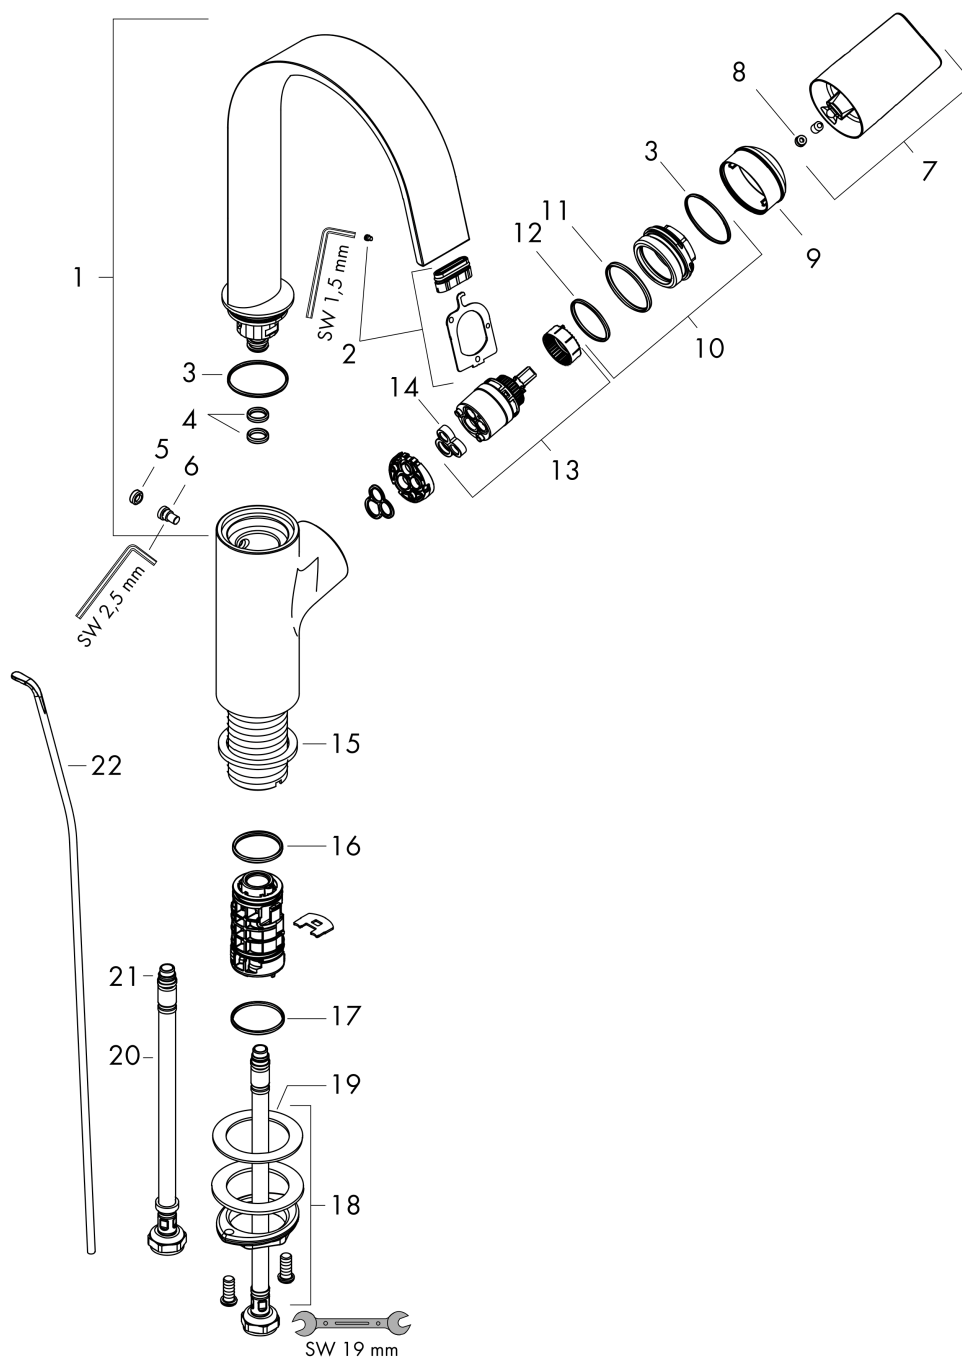

Vivenis

Смеситель для раковины, однорычажный, 210 с поворотным изливом, со сливным гарнитуром

Поверхности : хром Артикульный номер: 75030000

Описание

Характеристики

- состоит из: однорычажный смеситель для раковины, слив/перелив
- ComfortZone 210
- выступ 139 мм
- угол поворота излива: 120°
- тип струи: Прямоугольная струя
- максимальный расход воды при 3 бар: 5 л/мин
- Керамический картридж
- регулируемое ограничение температуры
- подходит для проточных водонагревателей
- донный клапан, 1¼"
- материал сливного набора: металл
- вид соединения: соединительные шланги G 3/8

Технология

Награды за дизайн

reddot winner 2021

Продукт

Чертеж

График расхода воды

Vivenis

Смеситель для раковины, однорычажный, 210 с поворотным изливом, со сливным гарнитуром

Поверхности : хром Артикульный номер: 75030000

Покомпонентное изображение

Год выпуска: >06/21

Vivenis

Смеситель для раковины, однорычажный, 210 с поворотным изливом, со сливным гарнитуром

Поверхности : **хром** Артикульный номер: **75030000**

Перечень запасных частей

Год выпуска: >06/21

Позиция	Описание	Артикульный номер	PC	PU
1	spout cpl.	94304000	-	1
2	spray former	94275000	-	1
3	O-ring 30x1,5	98433000	-	1
4	O-ring 8x2	98112000	-	1
5	plug	93087000	-	1
6	screw	93088000	-	1
7	handle	94305000	-	1
8	screw cover	93735460	-	1
9	flange	93737000	-	1
10	nut	92926000	-	1
11	O-ring 29x2	98391000	-	1
12	O-ring 25x1,5	98146000	-	1
13	cartridge, assy	93760000	-	1
14	seal	93383000	-	1
15	flat seal	98749000	-	1
16	O-ring 24x2	98388000	-	1
17	O-ring 26x1,5	98390000	-	1
18	fixing set (Ø 32)	13961000	-	1
19	lever collar	97548000	-	1
20	connection hose 450 mm M8x0,75 G3/8	97206000	-	1
21	O-ring 6,6x1,6	93019000	-	1
22	pull rod	96657000	-	1
a	pop up waste	94139000	-	1
b	fixation extension 35 mm	13898000	-	1