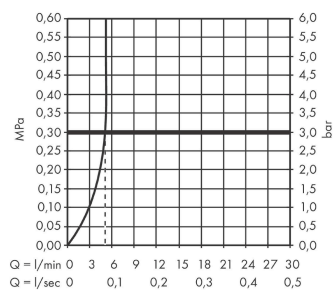

Технология

Награды за дизайн

reddot winner 2021

Продукт

Чертеж

График расхода воды

Vivenis

Смеситель для раковины, однорычажный, 210 с поворотным изливом, со сливным гарнитуром