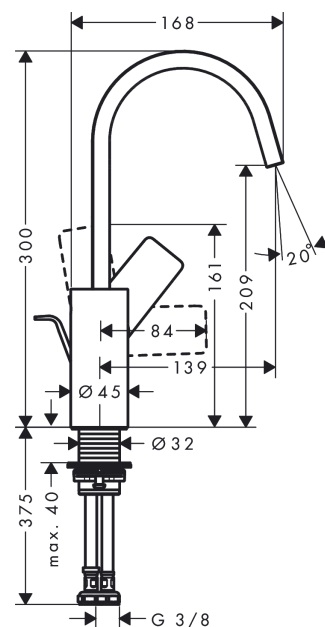

Vivenis

Смеситель для раковины, однорычажный, 210 с поворотным изливом, со сливным гарнитуром

Поверхности : хром Артикульный номер: 75030000

Описание

Характеристики

- состоит из: однорычажный смеситель для раковины, слив/перелив
- ComfortZone 210
- выступ 139 мм
- угол поворота излива: 120°
- тип струи: Прямоугольная струя
- максимальный расход воды при 3 бар: 5 л/мин
- Керамический картридж
- регулируемое ограничение температуры
- подходит для проточных водонагревателей
- донный клапан, 1¼"
- материал сливного набора: металл
- вид соединения: соединительные шланги G 3/8

Технология

Награды за дизайн

reddot winner 2021

Продукт

Чертеж

График расхода воды

Vivenis

Смеситель для раковины, однорычажный, 210 с поворотным изливом, со сливным гарнитуром

Поверхности : хром Артикульный номер: 75030000

Покомпонентное изображение

Год выпуска: >06/21

Vivenis

Смеситель для раковины, однорычажный, 210 с поворотным изливом, со сливным гарнитуром

Поверхности : **хром** Артикульный номер: **75030000**

Перечень запасных частей

Год выпуска: >06/21

Позиция	Описание	Артикульный номер	PC	PU
1	spout cpl.	94304000	-	1
2	spray former	94275000	-	1
3	O-ring 30x1,5	98433000	-	1
4	O-ring 8x2	98112000	-	1
5	plug	93087000	-	1
6	screw	93088000	-	1
7	handle	94305000	-	1
8	screw cover	93735460	-	1
9	flange	93737000	-	1
10	nut	92926000	-	1
11	O-ring 29x2	98391000	-	1
12	O-ring 25x1,5	98146000	-	1
13	cartridge, assy	93760000	-	1
14	seal	93383000	-	1
15	flat seal	98749000	-	1
16	O-ring 24x2	98388000	-	1
17	O-ring 26x1,5	98390000	-	1
18	fixing set (Ø 32)	13961000	-	1
19	lever collar	97548000	-	1
20	connection hose 450 mm M8x0,75 G3/8	97206000	-	1
21	O-ring 6,6x1,6	93019000	-	1
22	pull rod	96657000	-	1
a	pop up waste	94139000	-	1
b	fixation extension 35 mm	13898000	-	1