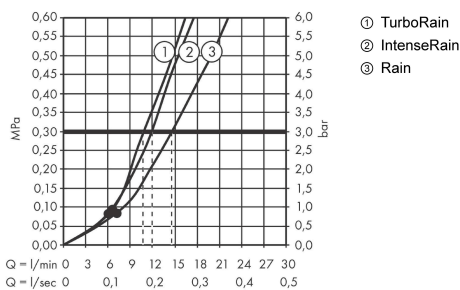

Сroma Select S

Ручной душ Vario

Поверхность: **белый / хром** Артикульный номер: **26802400**

Описание

Характеристики

- размер головки душа: 110 мм
- тип струи: Rain, IntenseRain, TurboRain
- удобный выбор струи с помощью кнопки Select
- максимальный объем расхода воды при 3 барах: 14,7 л/мин
- промываемое сетчатое уплотнение
- соединительная резьба G $\frac{1}{2}$
- подходит для проточных водонагревателей

Технология

Продукт

Чертеж

График расхода воды

Расход измерен практически с помощью соответствующей арматуры (термостат/смеситель/скрытый клапан).

Croma Select S

Ручной душ Vario

Поверхность: **белый / хром** Артикульный номер: **26802400**