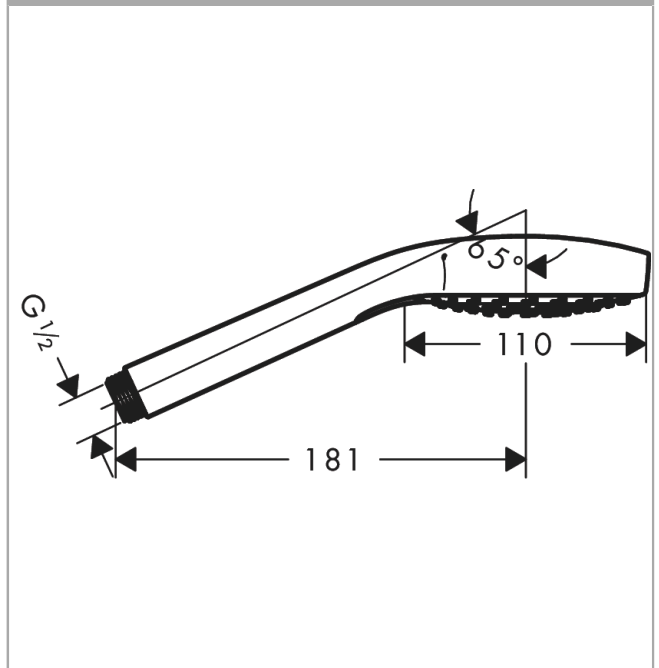

Сroma Select S

Ручной душ Vario

Поверхность: **белый / хром** Артикульный номер: **26802400**

Описание

Характеристики

- размер головки душа: 110 мм
- тип струи: Rain, IntenseRain, TurboRain
- удобный выбор струи с помощью кнопки Select
- максимальный объем расхода воды при 3 барах: 14,7 л/мин
- промываемое сетчатое уплотнение
- соединительная резьба G $\frac{1}{2}$
- подходит для проточных водонагревателей

Технология

Продукт

Чертеж

График расхода воды

Расход измерен практически с помощью соответствующей арматуры (термостат/смеситель/скрытый клапан).

Croma Select S

Ручной душ Vario

Поверхность: **белый / хром** Артикульный номер: **26802400**

Покомпонентное изображение

Год выпуска: >07/15

Croma Select S**Ручной душ Vario**Поверхность: **белый / хром** Артикульный номер: **26802400****Перечень запасных частей**

Год выпуска: >07/15

Позиция	Описание	Артикульный номер	PC	PU
1	filter	92672000	-	1
2	seal	98058000	-	1