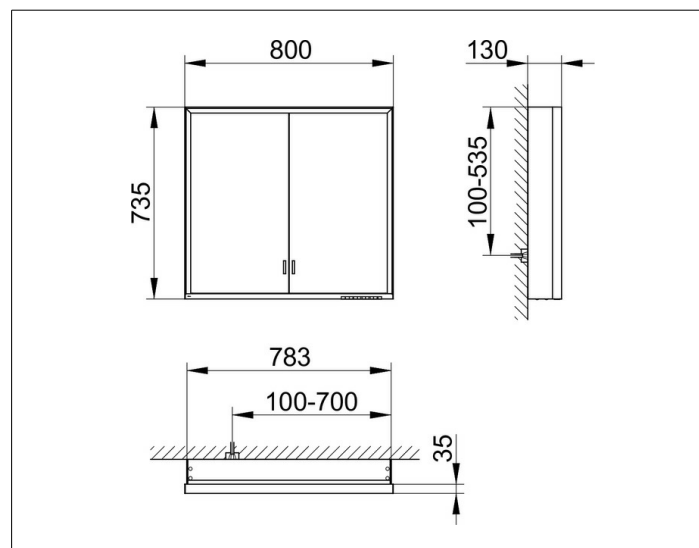

**Royal Lumos**

14322172301 Зеркальный шкаф

**ИЗДЕЛИЕ****ЧЕРТЕЖ****ОПИСАНИЕ ИЗДЕЛИЯ**

для монтажа на стене  
 бесступенчатая настройка тона подсветки от 2700 Кельвин (теплая белая) до 6500 Кельвин (дневной свет),  
 2 поворотные дверцы с двусторонним озеркаливанием стекла, корпус из анодированного серебристого алюминия,  
 боковины корпуса из белого лакированного стекла, задняя стенка зеркальная

**ПОВЕРХНОСТЬ**

серебристый анодированный

**ГАБАРИТЫ**

800 x 735 x 130 mm