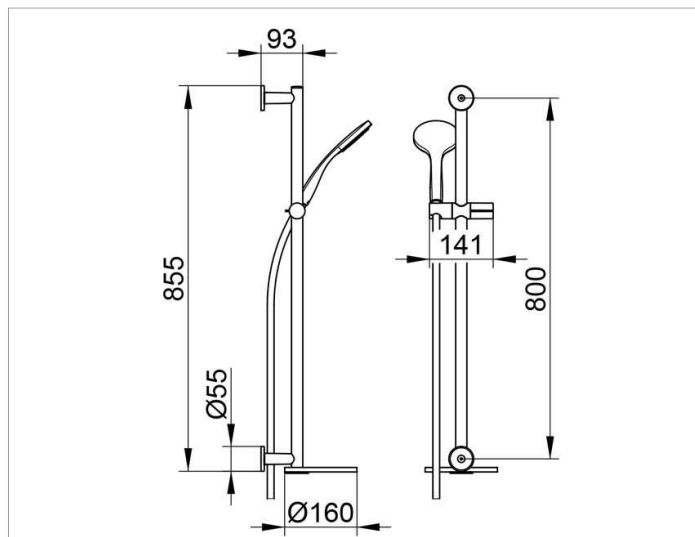

IXMO

59587010901 Душевой комплект

ИЗДЕЛИЕ

ЧЕРТЕЖ

ОПИСАНИЕ ИЗДЕЛИЯ

состоит из:

- настенной штанги 855 мм (розетки круглые)
- с передвижным держателем душевой лейки, регулировка высоты с помощью рукоятки, угол наклона регулируется бесступенчато, устанавливаемая по выбору справа или слева
- с поворотной полкой (\varnothing 160 мм)
- с компенсатором для плитки (5 мм)
- ручная душевая лейка с нормальной струей
- с душевым шлангом 1600 мм

поверхность

хром/белый

Габариты

855 mm