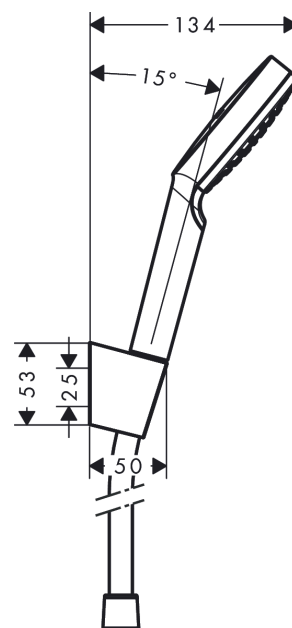

Crometta

Душевой набор 1jet с держателем и шлангом 125 см

Поверхности : белый / хром Артикулный номер: 26690400

Описание

Характеристики

- состоит из: ручной душ, держатель для душа, шланг для душа
- размер душевого диска: 100 мм
- тип струи: Rain
- максимальный расход воды при 3 бар: 14 л/мин
- со стороны душа упорный подшипник, предотвращающий перекручивание душевого шланга
- хромированные настенные крепления из пластика

Технология

Продукт

Чертеж

График расхода воды

Расход измерен практически с помощью соответствующей арматуры (термостат/смеситель/скрытый клапан).