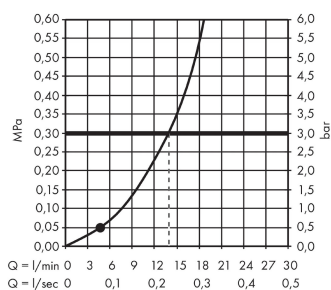

Технология

Продукт

Чертеж

График расхода воды

Расход измерен практически с помощью соответствующей арматуры (термостат/смеситель/скрытый клапан).