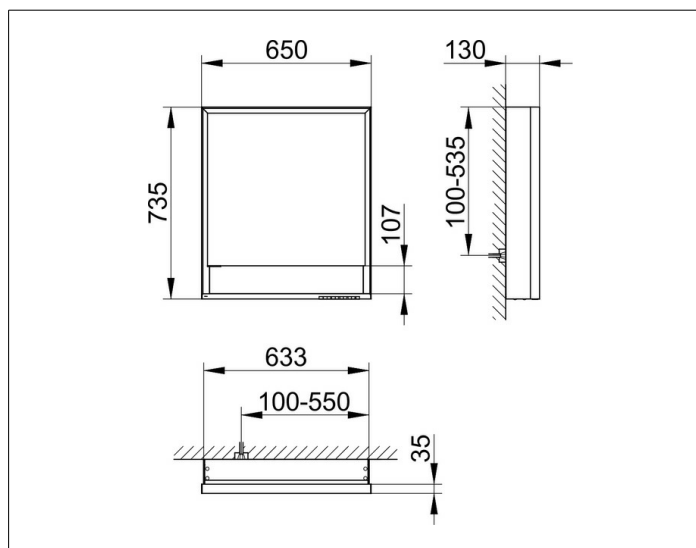

**Royal Lumos**

14321171101 Зеркальный шкаф

**ИЗДЕЛИЕ****ЧЕРТЕЖ****ОПИСАНИЕ ИЗДЕЛИЯ**

для монтажа на стене  
 бесступенчатая настройка тона подсветки от 2700 Кельвин (теплая белая) до 6500 Кельвин (дневной свет),  
 поворотная дверца с двусторонним озеркаливанием,  
 стекла, корпус из анодированного серебристого алюминия,  
 боковины корпуса из белого лакированного стекла,  
 задняя стенка зеркальная

**ПОВЕРХНОСТЬ**

алюминий серебристый анодированный/петли

**ГАБАРИТЫ**

650 x 735 x 130 mm