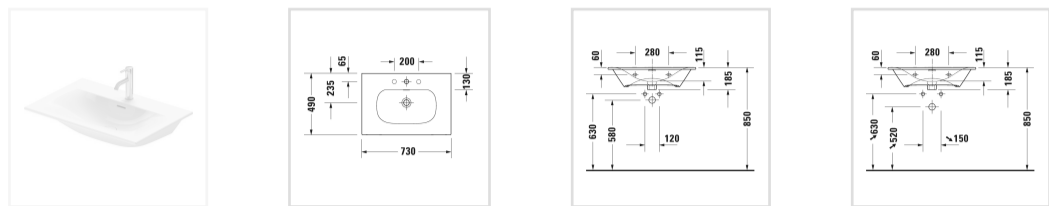

Viü

Viü Умывальник, умывальник для мебели

- Viü Умывальник, ум...
- Аксессуары
- Соответствующая про...
- Узнать еще
- Ознакомьтесь с сери...

- ↓ Инструкция по уходу
- ↓ Монтажная инструкция
- ↓ Руководство по эксплуатации
- → CAD и данные по планированию

Номер артикула 234473

с переливом, с плоскостью под смеситель, Нажимной выпуск с керамическим покрытием включен, глазуровка снизу, 730 мм

Design by sieger design

Размеры

730 мм

Варианты

● 1 готовое отверстие под смеситель 2344730000

Также доступно с WonderGliss
Керамика, покрытая WonderGliss, будет оставаться гладкой, привлекательной и чистой в течение долгого времени

Цвета

Отправить запрос в магазин →

Запчасти

Малогобаритный сифон #005076

Сифон #005036