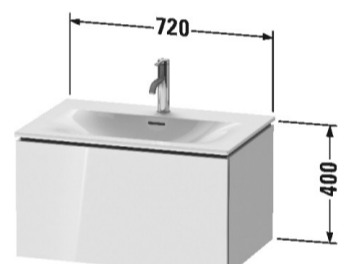

Номер артикула 234473

с переливом, с плоскостью под смеситель, Нажимной выпуск с керамическим покрытием включен, глазуровка снизу, 730 мм

Design by sieger design

Размеры

730 мм

Варианты

● 1 готовое отверстие под смеситель 2344730000

Сифон #005036

Соответствующая продукция

Тумбочка подвесная #LC6136 720 x 481 мм

Тумбочка подвесная #LC6306 720 x 481 мм

Тумбочка напольная #LC6596 720 x 481 мм

Тумбочка подвесная #BR4211 720 x 479 мм

Тумбочка подвесная #BR4311 720 x 479 мм