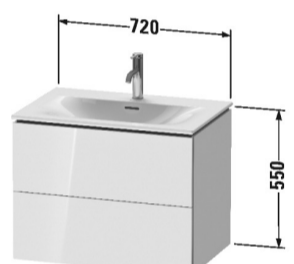

Номер артикула 234473

с переливом, с плоскостью под смеситель, Нажимной выпуск с керамическим покрытием включен, глазуровка снизу, 730 мм

Design by sieger design

Размеры

730 мм

Варианты

● 1 готовое отверстие под смеситель 2344730000

Сифон #005036

Соответствующая продукция

Тумбочка подвесная #LC6136 720 x 481 мм

Тумбочка подвесная #LC6306 720 x 481 мм

Тумбочка напольная #LC6596 720 x 481 мм

Тумбочка подвесная #BR4211 720 x 479 мм

Тумбочка подвесная #BR4311 720 x 479 мм