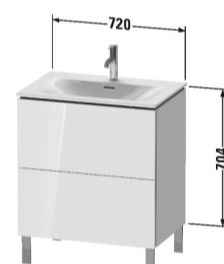

Номер артикула 234473

с переливом, с плоскостью под смеситель, Нажимной выпуск с керамическим покрытием включен, глазуровка снизу, 730 мм

Design by sieger design

Размеры

730 мм

Варианты

● 1 готовое отверстие под смеситель 2344730000

Сифон #005036

Соответствующая продукция

Тумбочка подвесная #LC6136 720 x 481 мм

Тумбочка подвесная #LC6306 720 x 481 мм

Тумбочка напольная #LC6596 720 x 481 мм

Тумбочка подвесная #BR4211 720 x 479 мм

Тумбочка подвесная #BR4311 720 x 479 мм