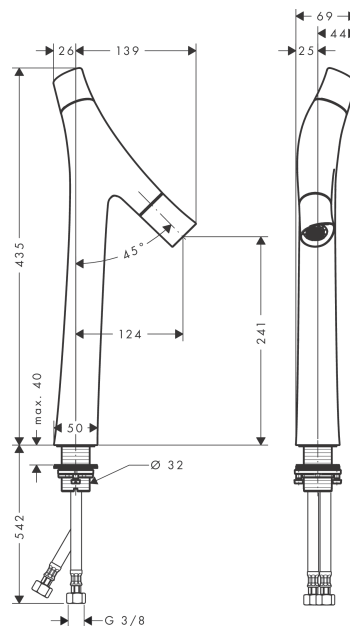

AXOR Starck Organic

Смеситель для раковины, с двумя рукоятками, 240, для накладной раковины, с незапираемым сливным набором

Поверхности : хром Артикулный номер: 12013000

Описание

Характеристики

- состоит из: двурычажный смеситель для раковины, слив/перелив
- ComfortZone 240
- выступ 124 мм
- душевая струя
- расход воды при 3 барах: 3.5 л/мин
- расход воды в режиме Booster: 5 л/мин
- керамический картридж для регулировки температуры
- керамический вентиль для регулировки объема воды
- регулируемое ограничение температуры
- раздельная регулировка температуры / объема воды
- с изолированной подачей воды
- подходит для проточных водонагревателей
- сливной набор без опции перекрытия стока
- вид соединения: соединительные шланги G 3/8

Технология

Награды за дизайн

reddot design award
best of the best 2013

Продукт

Чертеж

AXOR Starck Organic

Смеситель для раковины, с двумя рукоятками, 240, для накладной раковины, с незапираемым сливным набором

Поверхности : хром Артикульный номер: 12013000

График расхода воды