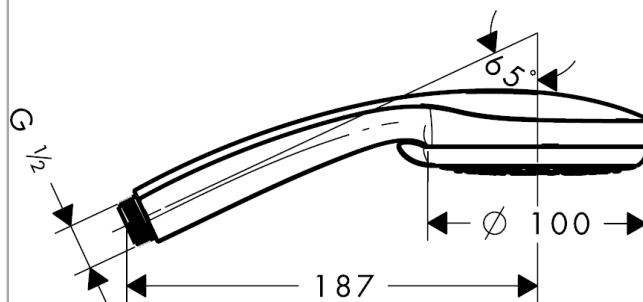

Срома 100

Ручной душ Vario

Поверхности : **хром** Артикульный номер: **28535000**

Описание

Характеристики

- размер душевого диска: 100 мм
- переключение типов струи с помощью вращающегося душевого диска
- тип струи: Rain, обычная, Shampoo, массажная
- максимальный расход воды при 3 бар: 18 л/мин
- с внутренней подачей воды
- промывающийся грязеулавливающий фильтр
- соединительная резьба G 1/2
- подходит для проточных водонагревателей

Технология

Продукт

Чертеж

График расхода воды

Расход измерен практически с помощью соответствующей арматуры (термостат/смеситель/скрытый клапан).