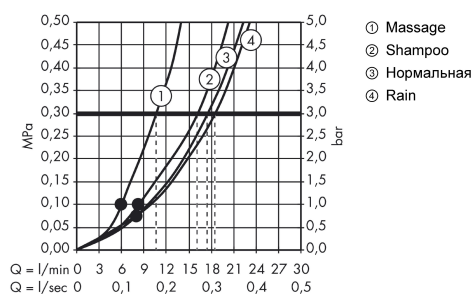

Срома 100

Ручной душ Vario

Поверхности : **хром** Артикульный номер: **28535000**

Описание

Характеристики

- размер душевого диска: 100 мм
- переключение типов струи с помощью вращающегося душевого диска
- тип струи: Rain, обычная, Shampoo, массажная
- максимальный расход воды при 3 бар: 18 л/мин
- с внутренней подачей воды
- промывающийся грязеулавливающий фильтр
- соединительная резьба G 1/2
- подходит для проточных водонагревателей

Технология

Продукт

Чертеж

График расхода воды

Расход измерен практически с помощью соответствующей арматуры (термостат/смеситель/скрытый клапан).