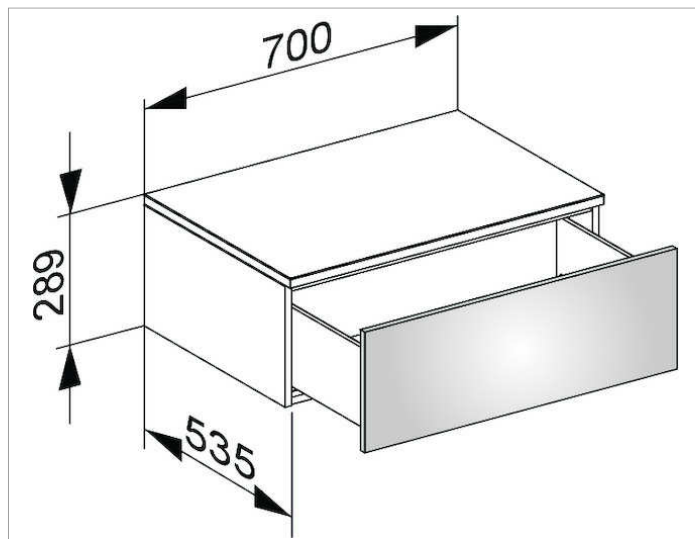

Edition 400

31741XX0000 Боковая тумба

**ИЗДЕЛИЕ**

**ЧЕРТЕЖ**

**ОПИСАНИЕ ИЗДЕЛИЯ**

подвесная  
1 выдвижной фронтальный ящик с нажимным открыванием Push-to-Open и доводчиком, высота выдвижного ящика 270 мм

**поверхность**

37, 38, 39, 45

**Габариты**

700 x 289 x 535 mm