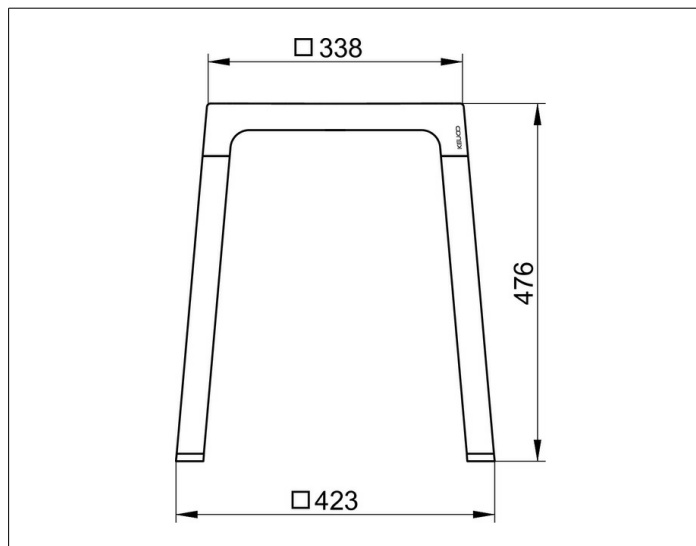

AXESS

35082370037 Табурет

ИЗДЕЛИЕ

ЧЕРТЕЖ

ОПИСАНИЕ ИЗДЕЛИЯ

подходит также для душевой зоны

ПОВЕРХНОСТЬ

черный матовый/черный