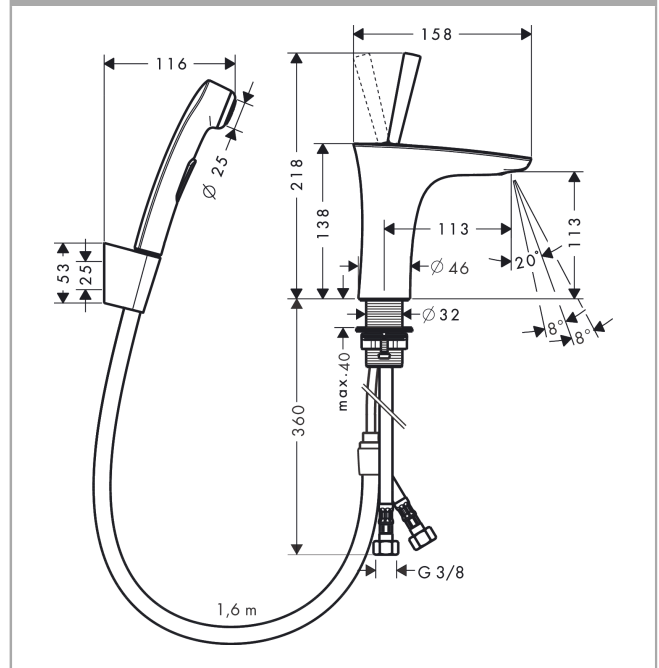

PuraVida

Набор для биде

Поверхности : **белый / хром** Артикульный номер: **15275400**

Описание

Характеристики

- состоит из: однорычажный смеситель для раковины, ручной душ бидетте, держатель для душа, шланг для душа, слив/перелив
- ComfortZone 110
- расход воды при 3 барах: 5 л/мин
- керамический узел смешивания
- регулируемое ограничение температуры
- подходит для проточных водонагревателей
- сливной клапан Push-Open G 1 ¼
- материал сливного набора: металл
- вид соединения: соединительные шланги G ¾

Технология

Продукт

Чертеж

График расхода воды