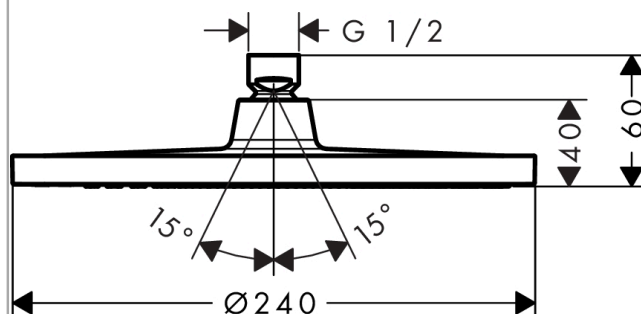

Crometta S

Верхний душ 240 1jet LowPressure

Поверхности : **хром** Артикульный номер: **26725000**

Описание

Характеристики

- тип струи: Rain
- размер душевого диска: 240 мм
- шарнирное соединение: регулируемый угол верхнего душа
- материал душевого диска: пластик
- монтаж: потолок или стена
- соединительная резьба G 1/2

Технология

Продукт

Чертеж

График расхода воды

Расход измерен практически с помощью соответствующей арматуры (термостат/смеситель/скрытый клапан).