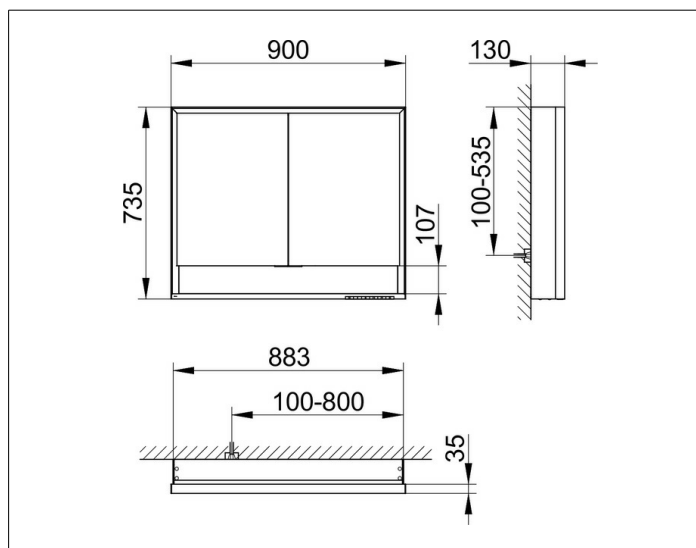

**Royal Lumos**

14323171304 Зеркальный шкаф

**ИЗДЕЛИЕ****ЧЕРТЕЖ****ОПИСАНИЕ ИЗДЕЛИЯ**

для монтажа на стене, с подогревом,  
 бесступенчатая настройка тона подсветки от 2700  
 Кельвин (теплая белая) до 6500 Кельвин (дневной свет),  
 2 поворотные дверцы с двусторонним озеракаливанием  
 стекла, корпус из анодированного серебристого алюминия,  
 задняя стенка зеркальная

900 x 735 x 130 mm