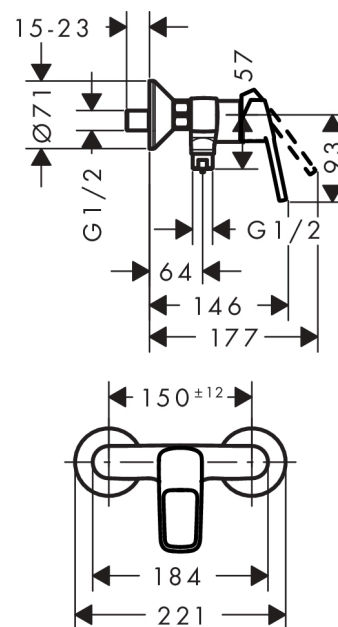

Logis Loop

Смеситель для душа, однорычажный, ВМ

Поверхности : хром Артикулный номер: 71247000

Описание

Характеристики

- вид соединения: S-образные эксцентрики
- межосевое подключение: 150 мм ± 12 мм
- расход воды ручным душем при 3 барах: 17 л/мин
- керамический узел смешивания
- регулируемое ограничение температуры
- клапан обратного тока воды
- с шумопоглотителем
- шланговое подсоединение DN15

Продукт

Чертеж

График расхода воды