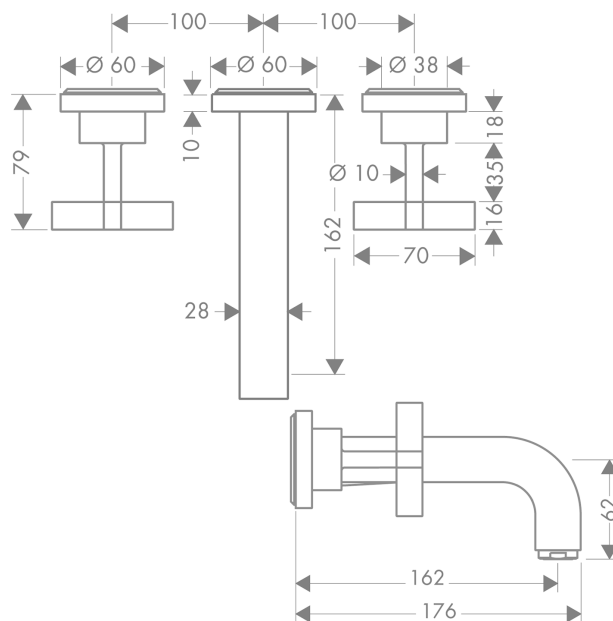

AXOR Citterio

Смеситель для раковины, на 3 отверстия, скрытого монтажа, с изливом 162 мм, с крестообразными рукоятками, с отдельными розетками

Поверхности : хром Артикульный номер: 39313000

Описание

Характеристики

- состоит из: смеситель для раковины на 3 отверстия, настенный, для скрытого монтажа, слив/перелив
- выступ 162 мм
- обычная струя
- расход воды при 3 барах: 5 л/мин
- керамический узел смешивания
- подходит для проточных водонагревателей
- сливной набор без опции перекрытия стока
- вид соединения: скрытая часть

Технология

Продукт

Чертеж

График расхода воды