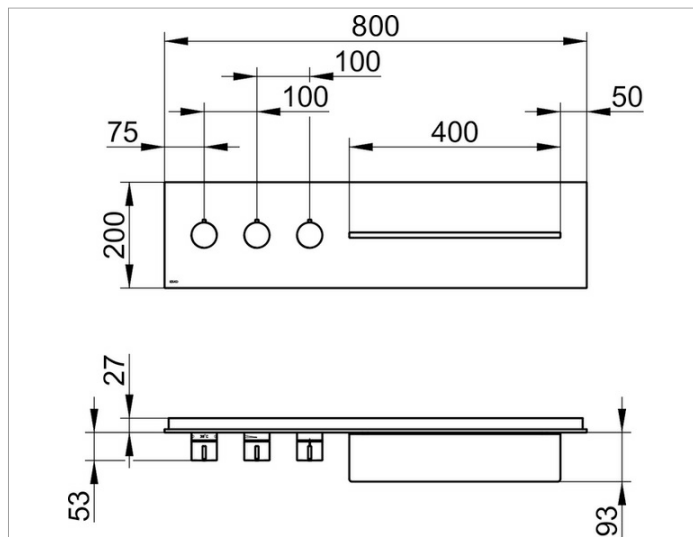

meTime_spa

56163012701 Панель для ванны и душа с термостатом DN 20

ИЗДЕЛИЕ**ЧЕРТЕЖ****ОПИСАНИЕ ИЗДЕЛИЯ**

наружный комплект для управления на 3 потребителя состоит из:

- монтажной рамы
- наружной панели из закаленного стекла с рамой и с полочкой из массива алюминия
- ручки термостата с ограничителем температуры 38°
- рукоятки вентиля
- рукоятки переключателя

поверхность

белый, матовый

Габариты

800 x 200 mm

спецификации

KEUCO meTime_spa shower and bath board with thermostat unit DN 20, 56163012701

Finish set for the regulation of 3 users, glass white, satin, model handles left, Complete with:

mounting frame (stainless steel),
 Panel made of ESG glass,
 External dimensions: 31-1/2" x 7-7/8",
 one shelf made of aluminium (19-11/16" x 3-11/16" x 7/16"),
 chrome-plated thermostat handle with safety cut-off at 100° F,
 shut-off handle, total depth 4-11/16"