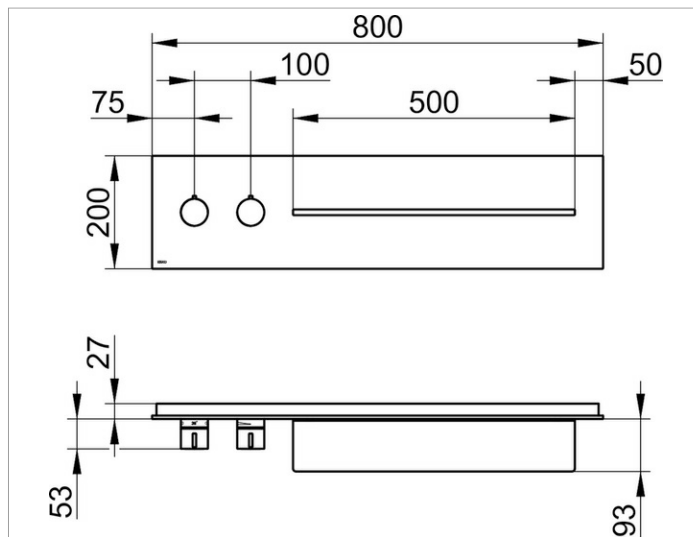

## ОПИСАНИЕ ИЗДЕЛИЯ

наружный комплект для управления на 1 потребителя состоит из:

- монтажной рамы
- наружной панели из закаленного стекла с рамой с полочкой из массива алюминия
- ручки термостата с ограничителем температуры 38°
- рукоятки вентиля

## Габариты

800 x 200 mm

## спецификации

KEUCO meTime\_spa shower and bath board with thermostat unit DN 20, 56161012801  
 Finish set for the regulation of 1 user, cashmere, satin, model handles left,  
 Complete with:  
 mounting frame (stainless steel),  
 Panel made of ESG glass,  
 External dimensions: 31-1/2" x 7-7/8",  
 one shelf made of aluminium (19-11/16" x 3-11/16" x 7/16"),  
 chrome-plated thermostat handle with safety cut-off at 100° F,  
 shut-off handle, total depth 4-11/16"