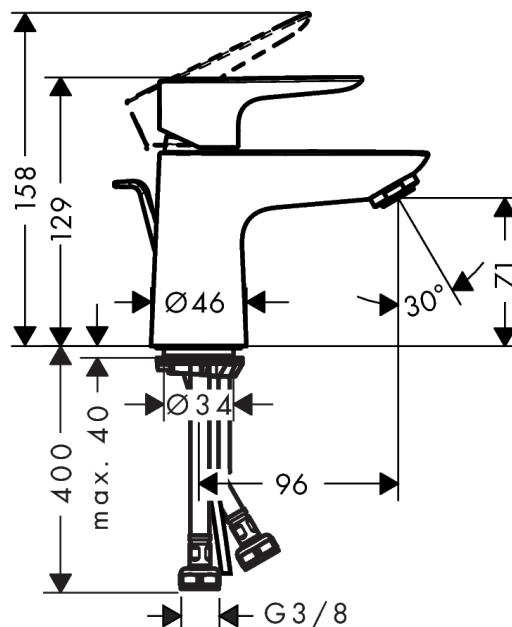

Talis E

Смеситель для раковины 80, однорычажный, со сливным гарнитуром

Поверхности : хром Артикулный номер: 71700000

Описание

Характеристики

- состоит из: однорычажный смеситель для раковины, слив/перелив
- ComfortZone 80
- выступ 96 мм
- обычная струя
- расход воды при 3 барах: 5 л/мин
- керамический узел смешивания
- регулируемое ограничение температуры
- подходит для проточных водонагревателей
- донный клапан, 1¼"
- материал сливного набора: металл
- вид соединения: соединительные шланги G 3/8

Технология

Награды за дизайн

Продукт

Чертеж

График расхода воды