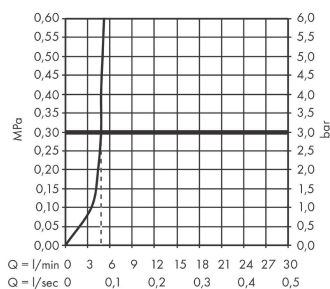

- ComfortZone 280
- L-образный излив
- диапазон поворота регулировка на 3 уровня, на 110°, 150° или 360°
- обычная струя
- максимальный объем расхода воды при 3 барах: 4,7 л/мин
- Керамический картридж
- соединения G 3/8
- регулируемое ограничение температуры
- подходит для проточных водонагревателей

Технология

Продукт

Чертеж

График расхода воды

Focus M41

Кухонный смеситель однорычажный, 280, Eco, 1jet

\\041F\\u043E\\u0432\\u0435\\u0440\\u0445\\u043D\\u043E\\u0441\\u0442\\u0443

Хромированный Артикульный номер: **31827000**