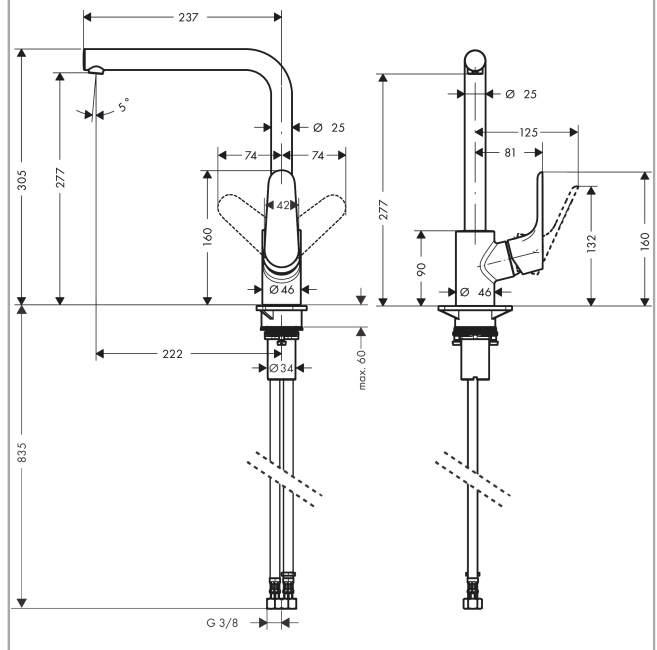

- ComfortZone 280
- L-образный излив
- диапазон поворота регулировка на 3 уровня, на 110°, 150° или 360°
- обычная струя
- максимальный объем расхода воды при 3 барах: 4,7 л/мин
- Керамический картридж
- соединения G 3/8
- регулируемое ограничение температуры
- подходит для проточных водонагревателей

Технология

Продукт

Чертеж

График расхода воды

Focus M41

Кухонный смеситель однорычажный, 280, Eco, 1jet

\\041F\\u043E\\u0432\\u0435\\u0440\\u0445\\u043D\\u043E\\u0441\\u0442\\u0443

Хромированный Артикульный номер: **31827000**

Покомпонентное изображение

Год выпуска: >06/19

Focus M41

Кухонный смеситель однорычажный, 280, Eco, 1jet

\\041F\043E\0432\0435\0440\0445\043D\043E\0441\0442\044C:

Хромированный Артикулный номер: **31827000**

Перечень запасных частей

Год выпуска: >06/19

Позиция	Описание	Артикулный номер	PC	PU
1	spout cpl.	98489000	-	1
2	aerator M18x1 (5 l/min)	95384000	-	1
3	set of locating rings (110° / 150°)	98486000	-	1
4	sealing set	92646000	-	1
5	O-Ring 14x2,5	98189000	-	1
6	screw	97662000	-	1
7	axialring	97558000	-	1
8	handle	98460000	-	1
9	screw cover	96338000	-	1
10	flange	95498000	-	1
11	nut	97209000	-	1
12	O-Ring 32x2	98193000	-	1
13	cartridge, assy	95646001	-	1
14	locking screw for handle	95140000	-	1
15	seal	95008000	-	1
16	support	97523000	-	1
17	fixing set (Ø 34)	95049000	-	1
18	lever collar	97548000	-	1
19	connection hose 900 mm M8x0,75 G3/8	98758000	-	1
20	O-ring 7x1,5	98422000	-	1
21	seal	98058000	-	1
a	Grease	90920000	-	1