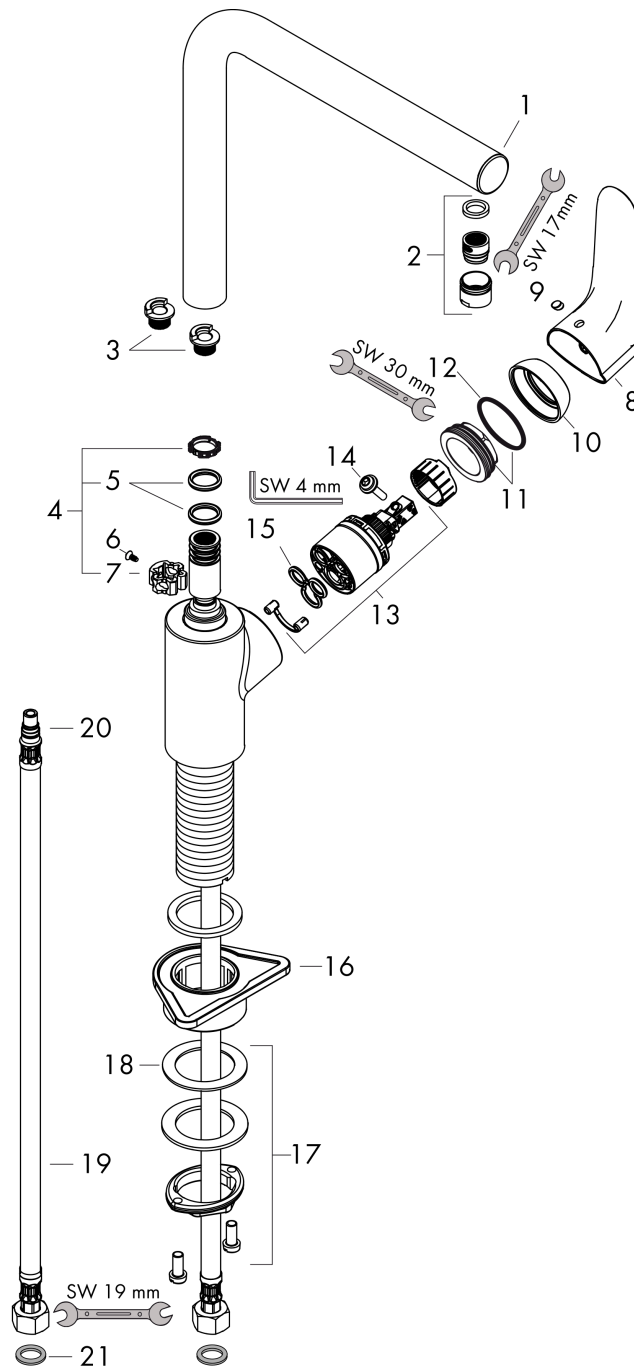

- ComfortZone 280
- L-образный излив
- диапазон поворота регулировка на 3 уровня, на 110°, 150° или 360°
- обычная струя
- максимальный объем расхода воды при 3 барах: 4,7 л/мин
- Керамический картридж
- соединения G 3/8
- регулируемое ограничение температуры
- подходит для проточных водонагревателей

Технология

Продукт

Чертеж

График расхода воды

Focus M41

Кухонный смеситель однорычажный, 280, Eco, 1jet

\\041F\\u043E\\u0432\\u0435\\u0440\\u0445\\u043D\\u043E\\u0441\\u0442\\u0443

Хромированный Артикульный номер: **31827000**

Покомпонентное изображение

Год выпуска: >06/19

Focus M41

Кухонный смеситель однорычажный, 280, Eco, 1jet

\\041F\043E\0432\0435\0440\0445\043D\043E\0441\0442\044C:

Хромированный Артикулный номер: **31827000**

Перечень запасных частей

Год выпуска: >06/19

Позиция	Описание	Артикулный номер	PC	PU
1	spout cpl.	98489000	-	1
2	aerator M18x1 (5 l/min)	95384000	-	1
3	set of locating rings (110° / 150°)	98486000	-	1
4	sealing set	92646000	-	1
5	O-Ring 14x2,5	98189000	-	1
6	screw	97662000	-	1
7	axialring	97558000	-	1
8	handle	98460000	-	1
9	screw cover	96338000	-	1
10	flange	95498000	-	1
11	nut	97209000	-	1
12	O-Ring 32x2	98193000	-	1
13	cartridge, assy	95646001	-	1
14	locking screw for handle	95140000	-	1
15	seal	95008000	-	1
16	support	97523000	-	1
17	fixing set (Ø 34)	95049000	-	1
18	lever collar	97548000	-	1
19	connection hose 900 mm M8x0,75 G3/8	98758000	-	1
20	O-ring 7x1,5	98422000	-	1
21	seal	98058000	-	1
a	Grease	90920000	-	1