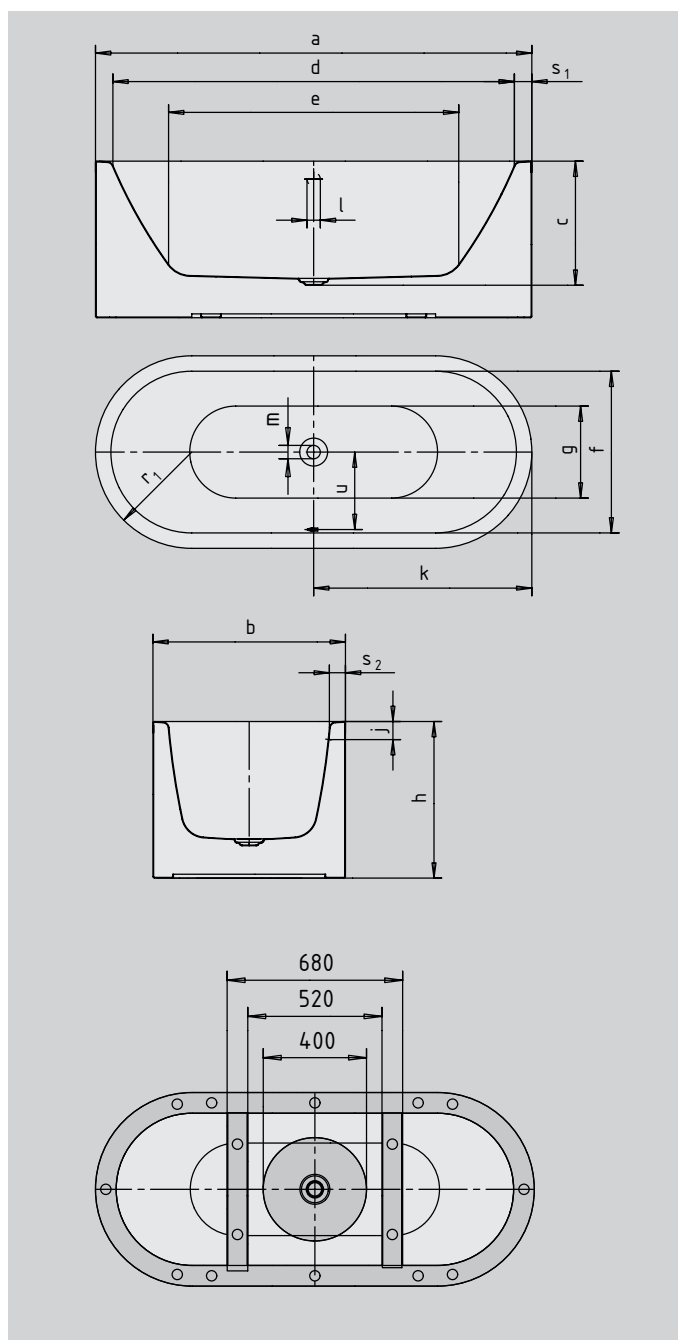

MEISTERSTÜCK CENTRO DUO OVAL

- ванну отличают простота линий и скромная элегантность
- подходит для принятия ванны вдвоем: спинки расположены симметрично, слив-перелив в центре
- эмалированные крышки слива и перелива как элементы дизайна
- цельнолитая панель подчеркивает неповторимый дизайн и позволяет использовать ванну как отдельную стоящую
- сталь-эмаль KALDEWEI

Прим. рисунок

Модель №		1127	1128
Внешняя длина	a	1700	1800 мм
Внешняя ширина	b	750	800 мм
Глубина	c	485	485 мм
Внутренняя длина (вверху)	d	1580	1680 мм
Внутренняя длина (внизу)	e	1130	1230 мм
Внутренняя ширина (вверху)	f	630	680 мм
Внутренняя ширина (внизу)	g	510	560 мм
Высота ванны	h	610	610 мм
Расстояние от верхнего края до середины переливного отверстия	j	70	70 мм
Расстояние от края ванны до середины сливного отверстия	k	850	900 мм
Диаметр переливного отверстия	l	52	52 мм
Диаметр сливного отверстия	m	52	52 мм
Радиус	r ₁	375	400 мм
Ширина краев (сторона ног; продольная сторона)	s ₁ ; s ₂	60; 60	60; 60 мм
Расстояние между центрами сливного и переливного отверстий	u	307	332 мм
Полезный объем в литрах**		156	195
Вес эмалированной ванны, в кг		120	136
Диаметр сифона		40/50	40/50 мм
Гибкая подводка		1/2"	1/2"

Возможны незначительные технические изменения и отклонения от указанных размеров.
** Полезный объем = Объем воды - 70 литров, в среднем вытесняемых телом.

KALDEWEI