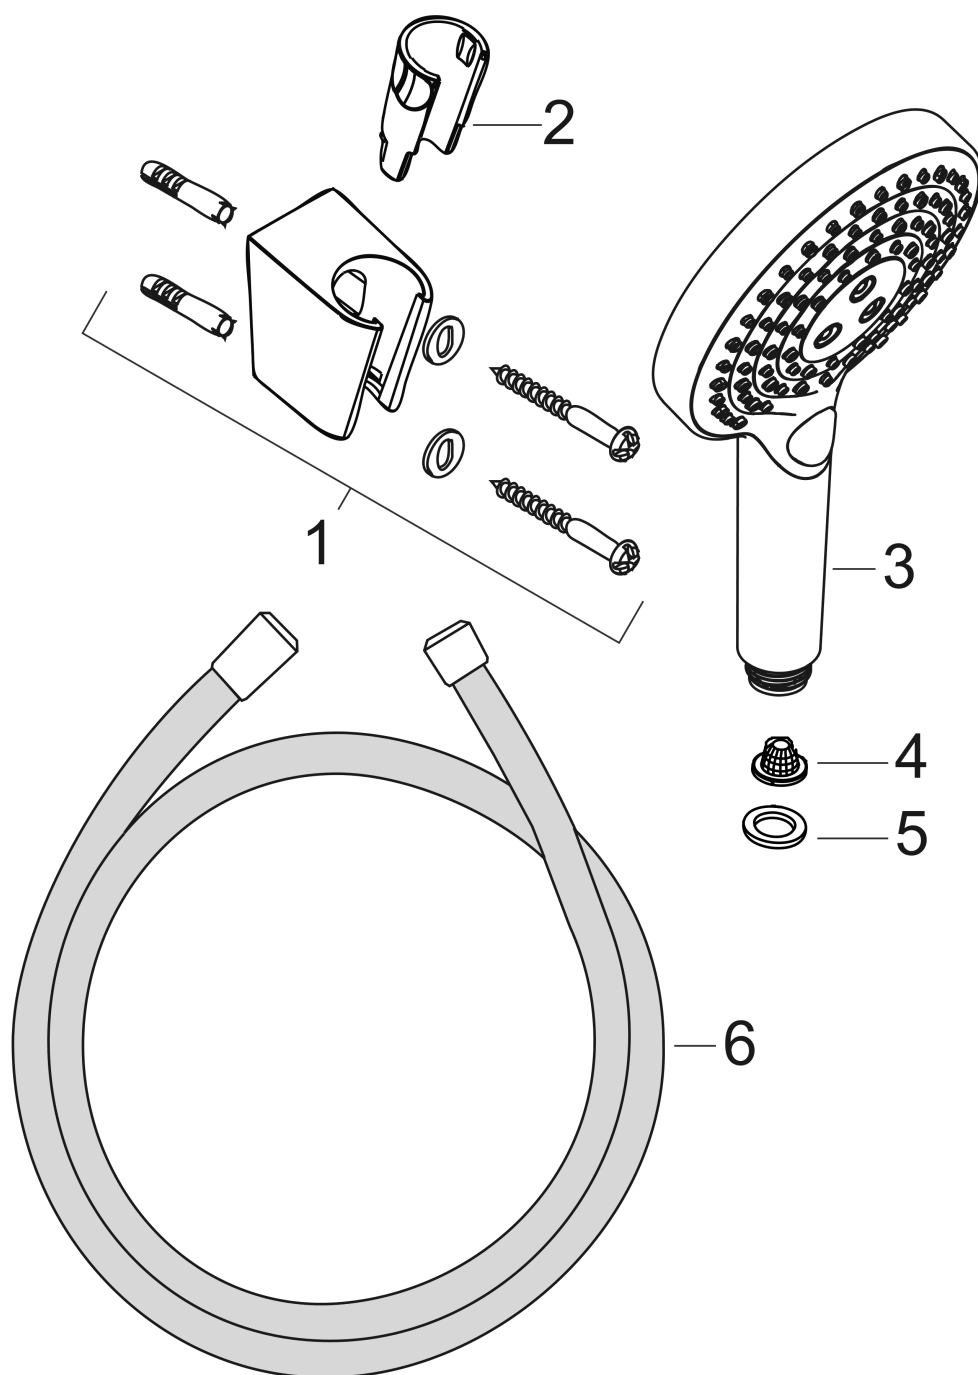

Raindance Select S

Душевой набор 120 3jet PowderRain с держателем и шлангом 125 см

Поверхность: Хромированный Артикулный номер: 27669000

Описание

Характеристики

- состоит из: ручной душ, держатель для душа, шланг для душа
- размер головки душа: 125 мм
- интегрированная функция поддержки
- тип струи: PowderRain, Rain, Whirl
- удобный выбор струи с помощью кнопки Select
- максимальный объем расхода воды при 3 барах: 11 л/мин
- шарнирный соединитель предотвращает спутывание шланга
- Пластиковые душевой держатель
- настенный монтаж: винтовое крепление
- промываемое сетчатое уплотнение

Технология

Продукт

Чертеж

График расхода воды

Расход измерен практически с помощью соответствующей арматуры (термостат/смеситель/скрытый клапан).

Raindance Select S**Душевой набор 120 3jet PowderRain с держателем и шлангом 125 см**Поверхность: **Хромированный** Артикульный номер: **27669000****Покомпонентное изображение**

Год выпуска: >04/18

Raindance Select S

Душевой набор 120 3jet PowderRain с держателем и шлангом 125 см

Поверхность: Хромированный Артикулный номер: 27669000

Перечень запасных частей

Год выпуска: >04/18

Позиция	Описание	Артикулный номер	PC	PU
1	shower holder	28331000	-	1
2	guide	98918000	-	1
3	handshower	26014000	-	1
4	filter	92672000	-	1
5	seal	98058000	-	1
6	shower hose Isiflex'B 1,25 m	28272000	-	1