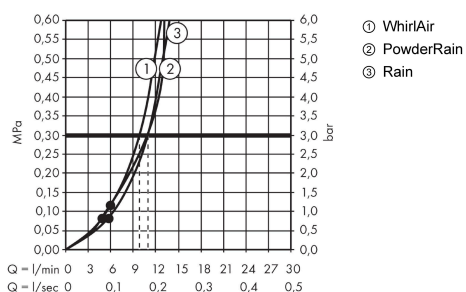

Технология

Продукт

Чертеж

График расхода воды

Расход измерен практически с помощью соответствующей арматуры (термостат/смеситель/скрытый клапан).

Raindance Select S**Душевой набор 120 3jet PowderRain с держателем и шлангом 125 см**Поверхность: **Хромированный** Артикульный номер: **27669000****Покомпонентное изображение**