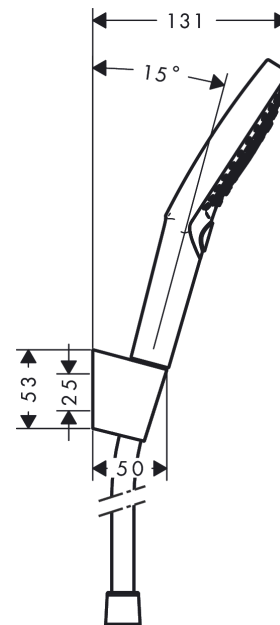

Raindance Select S

Душевой набор 120 3jet PowderRain с держателем и шлангом 125 см

Поверхность: Хромированный Артикулный номер: 27669000

Описание

Характеристики

- состоит из: ручной душ, держатель для душа, шланг для душа
- размер головки душа: 125 мм
- интегрированная функция поддержки
- тип струи: PowderRain, Rain, Whirl
- удобный выбор струи с помощью кнопки Select
- максимальный объем расхода воды при 3 барах: 11 л/мин
- шарнирный соединитель предотвращает спутывание шланга
- Пластиковые душевой держатель
- настенный монтаж: винтовое крепление
- промываемое сетчатое уплотнение

Технология

Продукт

Чертеж

График расхода воды

Расход измерен практически с помощью соответствующей арматуры (термостат/смеситель/скрытый клапан).

Raindance Select S**Душевой набор 120 3jet PowderRain с держателем и шлангом 125 см**Поверхность: **Хромированный** Артикульный номер: **27669000****Покомпонентное изображение**

Год выпуска: >04/18

Raindance Select S

Душевой набор 120 3jet PowderRain с держателем и шлангом 125 см

Поверхность: Хромированный Артикулный номер: 27669000

Перечень запасных частей

Год выпуска: >04/18

Позиция	Описание	Артикулный номер	PC	PU
1	shower holder	28331000	-	1
2	guide	98918000	-	1
3	handshower	26014000	-	1
4	filter	92672000	-	1
5	seal	98058000	-	1
6	shower hose Isiflex'B 1,25 m	28272000	-	1