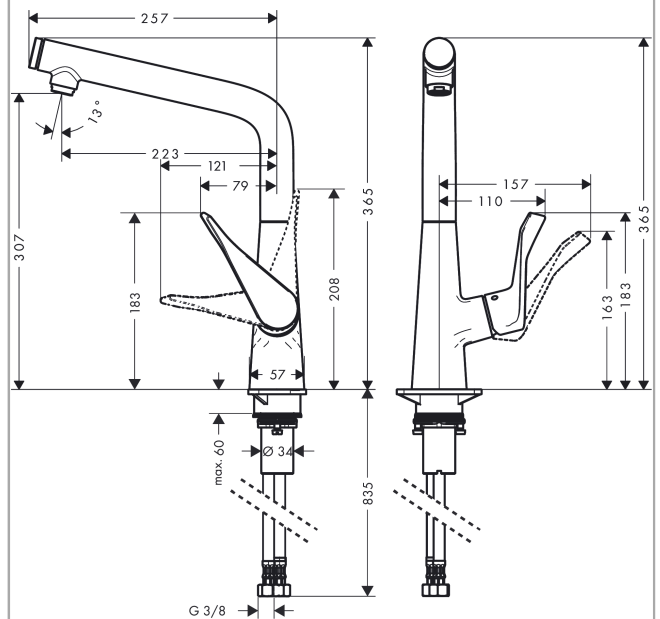

Metris Select

Кухонный смеситель 320, однорычажный

Поверхности : под сталь Артикулльный номер: 14883800

Описание

Характеристики

- ComfortZone 320
- угол поворота излива: регулировка на 3 уровня, на 110°, 150° или 360°
- ламинарная струя
- кнопка Select: для комфортного включения/выключения воды
- расход воды 8 л/мин
- керамический узел смешивания
- соединительные шланги G 3/8
- встроенный клапан обратного тока воды
- подходит для проточных водонагревателей
- класс шума: I
- класс расхода воды: A

Технология

Продукт

Чертеж

График расхода воды