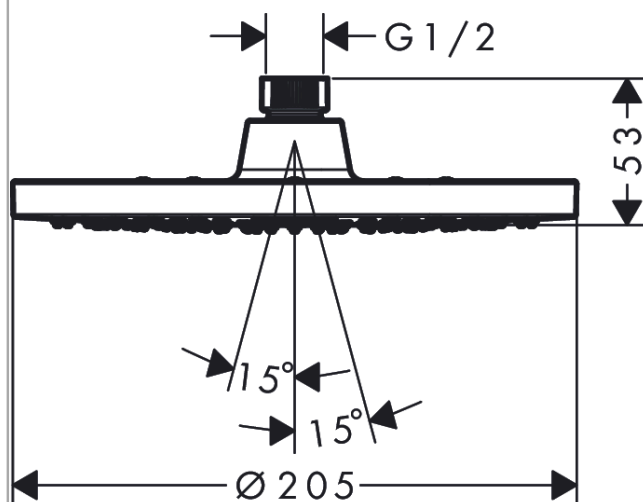

Vernis Blend

Верхний душ 200 1jet EcoSmart

Поверхности : **матовый черный**

Артикульный номер: **26277670**

Описание

Характеристики

- размер душевого диска: 205 мм
- тип струи: Rain
- шарнирное соединение: регулируемый угол верхнего душа
- материал душевого диска: пластик
- максимальный расход воды при 3 бар: 8,7 л/мин
- съемный верхний душ для очистки
- монтаж: потолок или стена
- соединительная резьба G ½

Технология

Продукт

Чертеж

График расхода воды

Расход измерен практически с помощью соответствующей арматуры (термостат/смеситель/скрытый клапан).