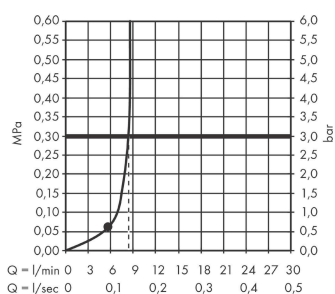

Vernis Blend

Верхний душ 200 1jet EcoSmart

Поверхности : **матовый черный**

Артикульный номер: **26277670**

Описание

Характеристики

- размер душевого диска: 205 мм
- тип струи: Rain
- шарнирное соединение: регулируемый угол верхнего душа
- материал душевого диска: пластик
- максимальный расход воды при 3 бар: 8,7 л/мин
- съемный верхний душ для очистки
- монтаж: потолок или стена
- соединительная резьба G ½

Технология

Продукт

Чертеж

График расхода воды

Расход измерен практически с помощью соответствующей арматуры (термостат/смеситель/скрытый клапан).