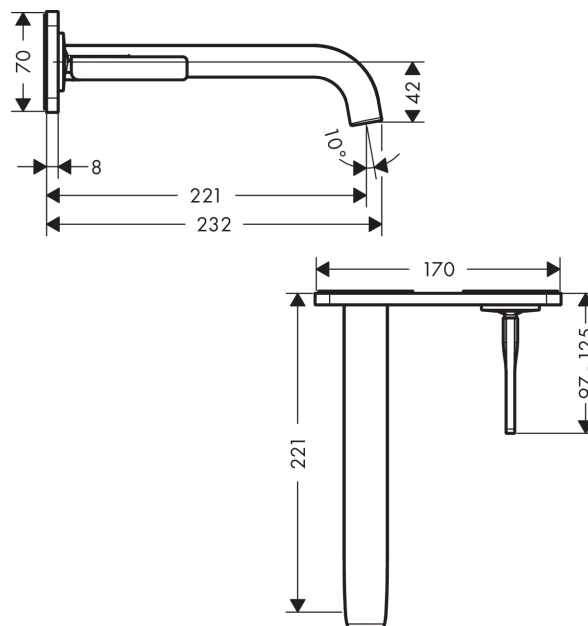

AXOR Citterio E

Смеситель для раковины, однорычажный, настенный, с изливом 221 мм, с панелью

Поверхности : хром Артикулный номер: 36114000

Описание

Характеристики

- состоит из: смеситель для раковины, однорычажный, скрытого монтажа, настенный, слив/перелив
- выступ 221 мм
- ламинарная струя
- расход воды при 3 барах: 5 л/мин
- керамический узел смешивания джойстикового типа
- подходит для проточных водонагревателей
- сливной набор без опции перекрытия стока
- вид соединения: скрытая часть
- с возможностью размещения рукоятки справа или слева

Технология

Продукт

Чертеж

График расхода воды