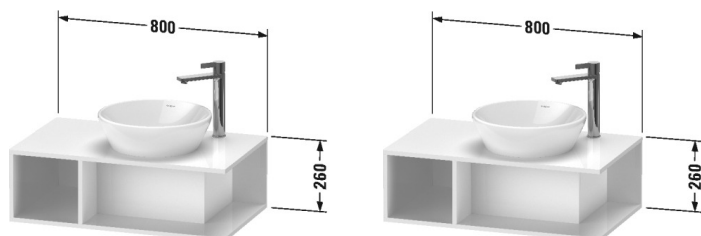

**Тумбочка подвесная компакт # DE4938**

| &lt; 800 мм &gt; |

Тумбочка подвесная компакт	Размеры	Вес	Номер заказа
Одно открытое отделение на левой стороне, 1 консоль с одним вырезом			
<b>Цвета</b>			
M07 Бетонно-серый матовый декор M16 Black Oak M18 Белый матовый, декор M21 Орех темный декор M22 Белый глянцевый декор M30 Natural Oak M35 Oak Terra M43 Базальт матовый, декор M49 Графит матовый, декор M53 Каштан темный, декор M75 Лен, декор M79 Орех натуральный, декор M91 Серо-коричневый декор			
<b>Вариант</b>			
	800 x 480 мм		DE4938
<b>Справка</b>			
монтаж только в сочетании с малогабаритным сифоном (рекомендуется # 005076), Необходимые данные для заказа:			
<b>Соответствующая продукция</b>			
Малогабаритный сифон , 1 1/4" мм	1 1/4" мм		005076
Раковина с переливом, без площадки под смеситель, вкл. заглушку для перелива, хром, включая крепление, 420 x 420 мм	420 x 420 мм		033342
Раковина с переливом, без площадки под смеситель, вкл. заглушку для перелива, хром, включая крепление, 550 x 420 мм	550 x 420 мм		033452
Раковина с переливом, без площадки под смеситель, вкл. заглушку для перелива, хром, включая крепление, Ø 420 мм	Ø 420 мм		032542
Раковина без площадки под смеситель, без перелива, 400 x 360 мм	400 x 360 мм		232840
Раковина без площадки под смеситель, без перелива, 550 x 400 мм	550 x 400 мм		234755
Раковина без площадки под смеситель, без перелива, 430 x 430 мм	430 x 430 мм		234043