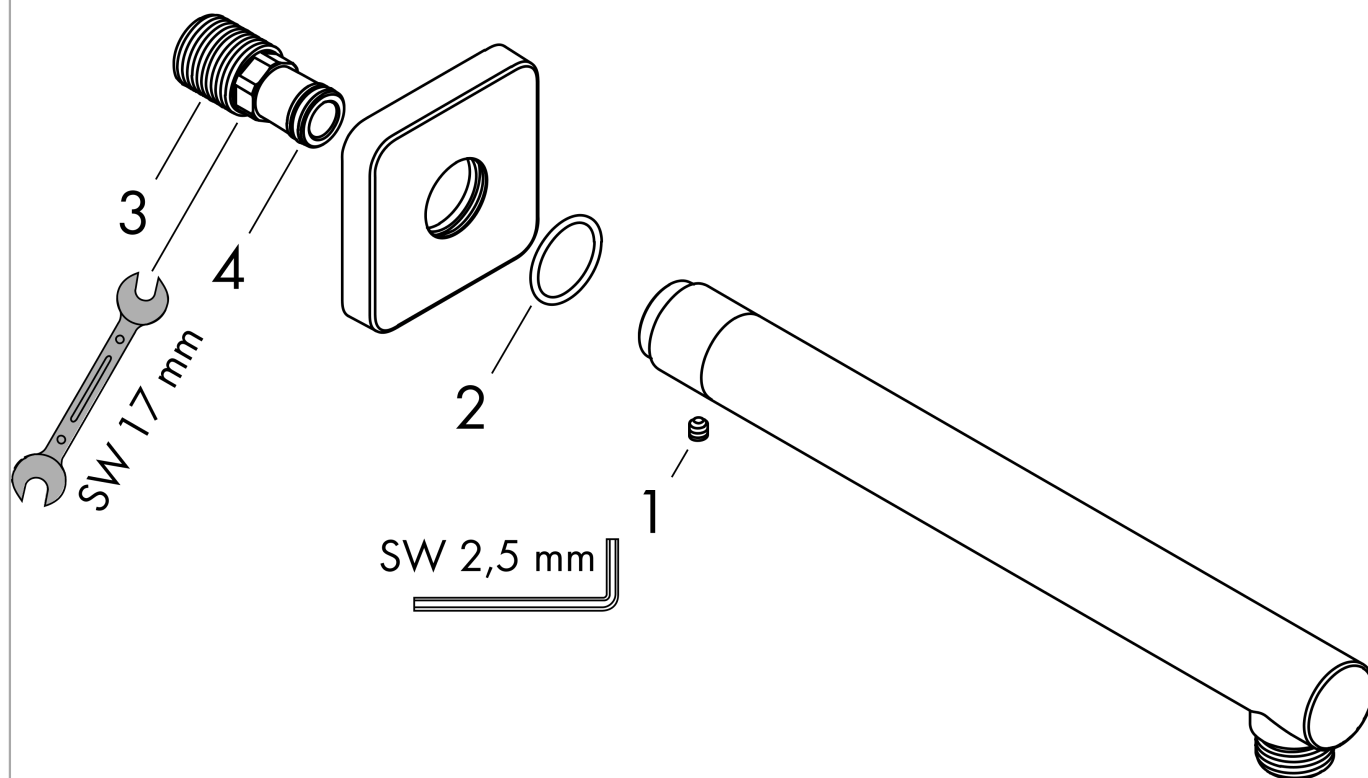

Vernis Shape

Держатель верхнего душа 24 см

Поверхности : **хром** Артикульный номер: **26405000**

Описание

Характеристики

- длина: 240 мм
- Ø стержня: 26 мм
- вид монтажа: наружный монтаж
- материал: Твердая латунь
- исполнение: угол 90°
- соединительная резьба G 1/2

Продукт

Чертеж

Vernis Shape

Держатель верхнего душа 24 см

Поверхности : **хром** Артикульный номер: **26405000**

Покомпонентное изображение

Год выпуска: >04/21

Vernis Shape

Держатель верхнего душа 24 см

Поверхности : хром Артикульный номер: 26405000

Перечень запасных частей

Год выпуска: >04/21

Позиция	Описание	Артикульный номер	PC	PU
1	hollow set screw M5x5	98446000	-	1
2	O-Ring 22x2	98185000	-	1
3	connecting thread G½	93726000	-	1
4	O-ring 13x2	98128000	-	1