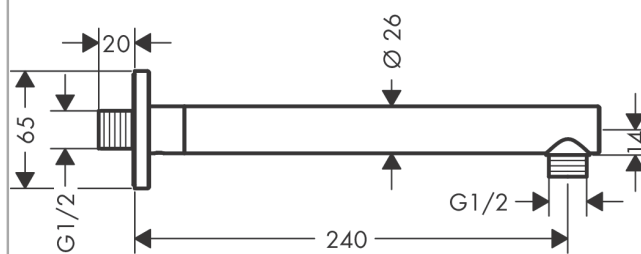

Vernis Shape

Держатель верхнего душа 24 см

Поверхности : **хром** Артикульный номер: **26405000**

Описание

Характеристики

- длина: 240 мм
- Ø стержня: 26 мм
- вид монтажа: наружный монтаж
- материал: Твердая латунь
- исполнение: угол 90°
- соединительная резьба G 1/2

Продукт

Чертеж

Vernis Shape

Держатель верхнего душа 24 см

Поверхности : **хром** Артикульный номер: **26405000**

Покомпонентное изображение

Год выпуска: >04/21

Vernis Shape

Держатель верхнего душа 24 см

Поверхности : хром Артикульный номер: 26405000

Перечень запасных частей

Год выпуска: >04/21

Позиция	Описание	Артикульный номер	PC	PU
1	hollow set screw M5x5	98446000	-	1
2	O-Ring 22x2	98185000	-	1
3	connecting thread G½	93726000	-	1
4	O-ring 13x2	98128000	-	1