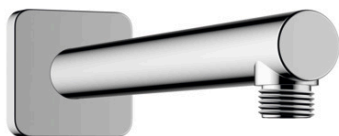

Vernis Shape

Держатель верхнего душа 24 см

Поверхности : **хром** Артикульный номер: **26405000**

Описание

Характеристики

- длина: 240 мм
- Ø стержня: 26 мм
- вид монтажа: наружный монтаж
- материал: Твердая латунь
- исполнение: угол 90°
- соединительная резьба G 1/2

Продукт

Чертеж

Vernis Shape

Держатель верхнего душа 24 см

Поверхности : **хром** Артикульный номер: **26405000**

Покомпонентное изображение

Год выпуска: >04/21

Vernis Shape

Держатель верхнего душа 24 см

Поверхности : хром Артикульный номер: 26405000

Перечень запасных частей

Год выпуска: >04/21

Позиция	Описание	Артикульный номер	PC	PU
1	hollow set screw M5x5	98446000	-	1
2	O-Ring 22x2	98185000	-	1
3	connecting thread G½	93726000	-	1
4	O-ring 13x2	98128000	-	1