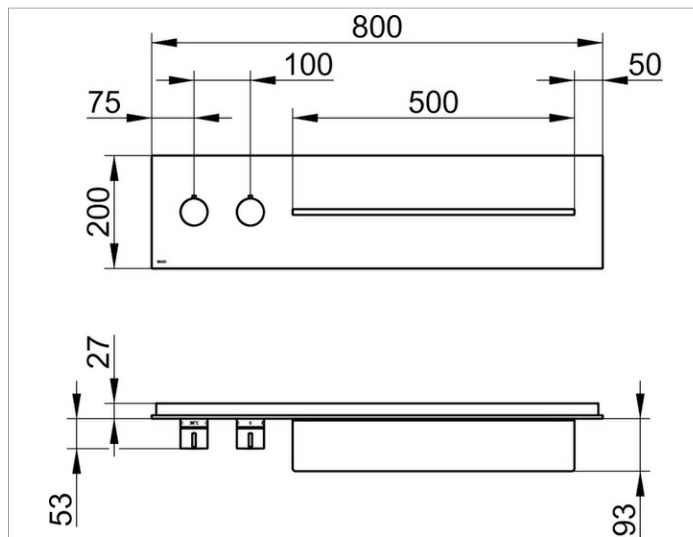

## ОПИСАНИЕ ИЗДЕЛИЯ

наружный комплект для управления на 2 потребителя состоит из:

- монтажной рамы
- наружной панели из закаленного стекла с рамой и с полочкой из массива алюминия
- ручки термостата с ограничителем температуры 38°
- рукоятки выключателя и переключателя

## Габариты

800 x 200 mm

## спецификации

KEUCO meTime\_spa shower and bath board with thermostat unit DN 20, 56162012801  
Finish set for the regulation of 2 users, cashmere, satin, model handles left, Complete with:  
mounting frame (stainless steel),  
Panel made of ESG glass,  
External dimensions: 31-1/2" x 7-7/8",  
one shelf made of aluminium (19-11/16" x 3-11/16" x 7/16"),  
chrome-plated thermostat handle with safety cut-off at 100° F,  
shut-off handle, total depth 4-11/16"