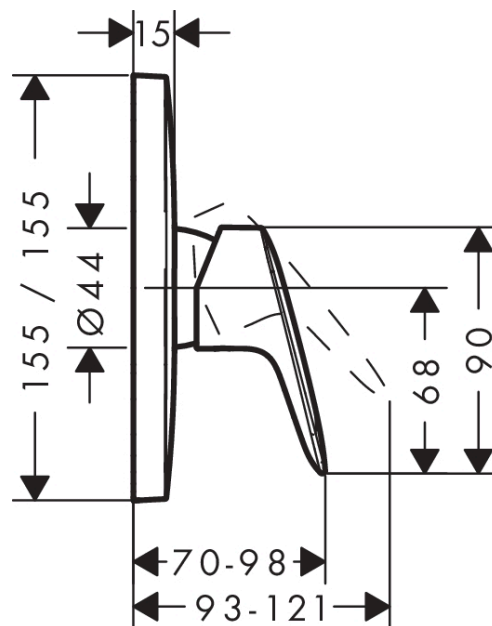

Logis

Смеситель для душа, однорычажный, СМ

Поверхности : хром Артикулный номер: 71605000

Описание

Характеристики

- вид соединения: скрытая часть
- керамический узел смешивания
- регулируемое ограничение температуры
- класс шума: I
- класс расхода воды: D, B

Продукт

Чертеж

График расхода воды