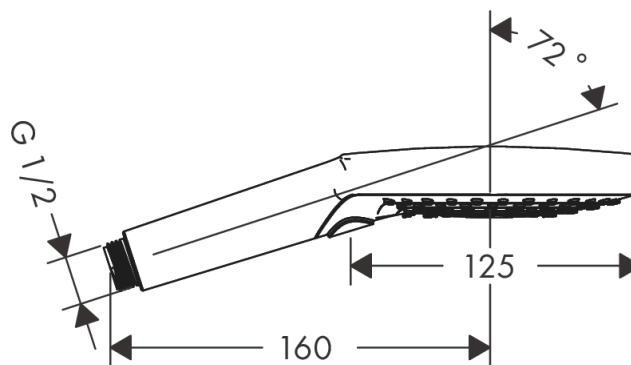

Raindance Select S Ручной душ 120 3jet

Поверхности : **хром**   Артикульный номер: **26530000**

Описание

Характеристики

- размер душевого диска: 125 мм
- удобное переключение типов струи с помощью кнопки Select
- тип струи: Rain, RainAir, Whirl
- максимальный расход воды при 3 бар: 15 л/мин
- с внутренней подачей воды
- промывающийся грязеулавливающий фильтр
- соединительная резьба G 1/2
- подходит для проточных водонагревателей

Технология

Награды за дизайн

Продукт

Чертеж

График расхода воды

Расход измерен практически с помощью соответствующей арматуры (термостат/смеситель/скрытый клапан).