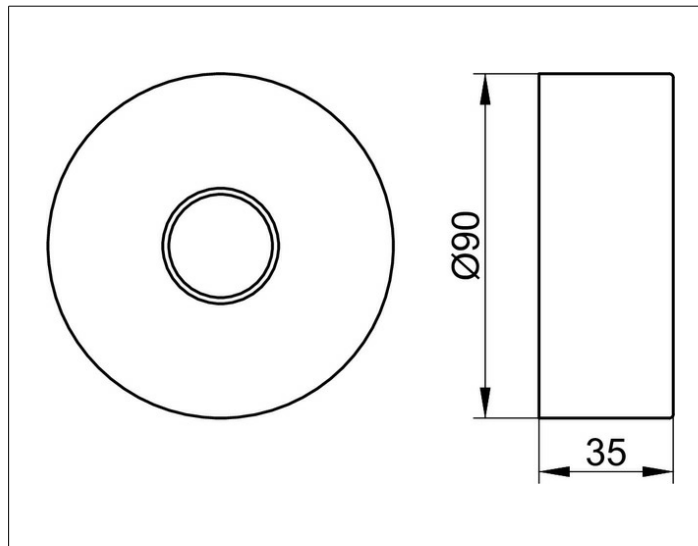

## ОПИСАНИЕ ИЗДЕЛИЯ

круглая, из латуни, 25 мм  
для монтажа между плиткой и наружным  
комплексом изливов для ванн  
и подключений шлангов в стены с небольшой толщиной,  
в стены с небольшой толщиной,  
глубина встройки 55 - 80 мм

## ГАБАРИТЫ

Höhe 25 mm