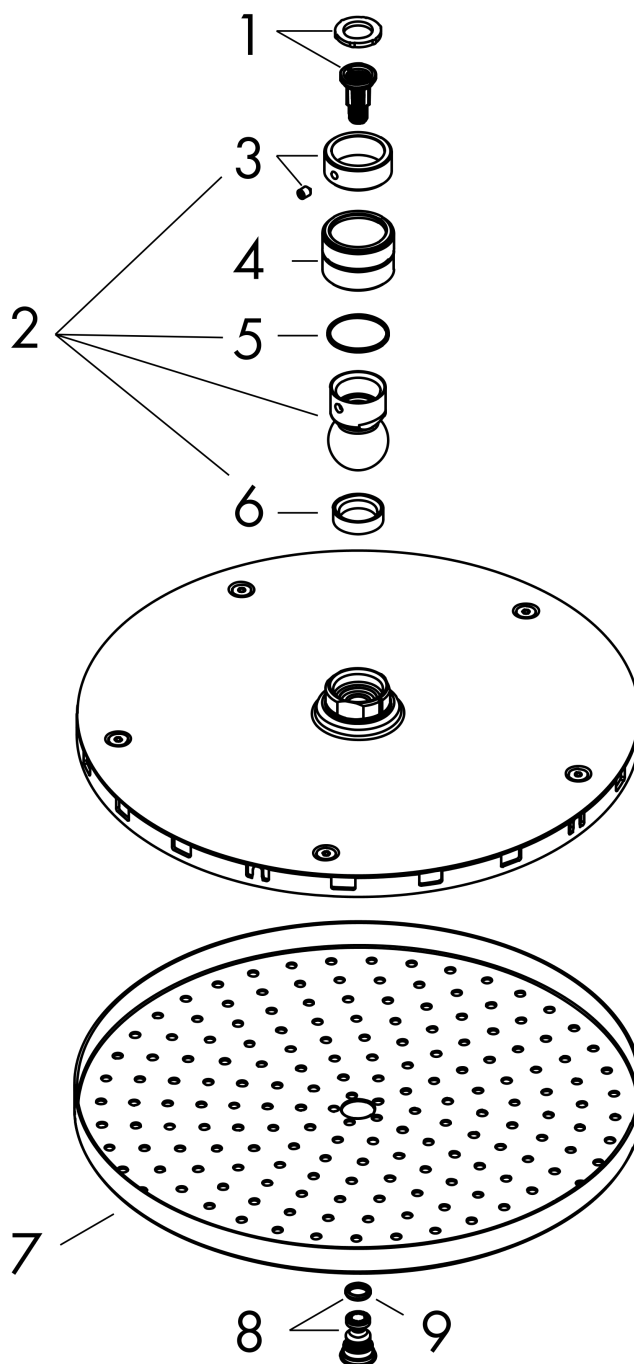

Raindance S**Верхний душ 240 1jet PowderRain**Поверхность: **Матовый белый** Артикульный номер: **27623700****Описание****Характеристики**

- размер головки душа: 240 мм
- тип струи: PowderRain
- шарнирное соединение: регулируемый угол наклона верхнего душа
- материал душевого диска: металл
- максимальный объем расхода воды при 3 барах: 18,1 л/мин
- объем расхода воды струи PowderRain (при 3 барах): 18,1 л/мин
- функционирование от: 11,8 л/мин
- минимальное гидравлическое давление: 1,1 бара
- съемный душевой диск для очистки
- монтаж: потолок или стена
- соединительная резьба G½
- подходит для проточных водонагревателей

Технология**Продукт****Чертеж**

Raundance S

Верхний душ 240 1jet PowderRain

Поверхность: **Матовый белый** Артикульный номер: **27623700**

График расхода воды

Расход измерен практически с помощью соответствующей арматуры (термостат/смеситель/скрытый клапан).

Raindance S

Верхний душ 240 1jet PowderRain

Поверхность: **Матовый белый** Артикульный номер: **27623700**

Покомпонентное изображение

Год выпуска: >02/21

Raindance S

Верхний душ 240 1jet PowderRain

Поверхность: **Матовый белый** Артикульный номер: **27623700**

Перечень запасных частей

Год выпуска: >02/21

Позиция	Описание	Артикульный номер	PC	PU
1	filter	92672000	-	1
2	ball joint	98941700	-	1
3	lock washer	98942700	-	1
4	lever collar	97536000	-	1
5	seal	97606000	-	1
6	nut	97958700	-	1
7	spray body	94589700	-	1
8	screw	95796700	-	1
9	O-ring 7x2	98419000	-	1