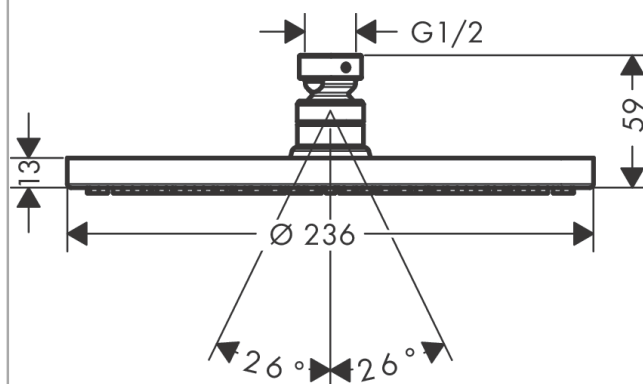

Raindance S**Верхний душ 240 1jet PowderRain**Поверхность: **Матовый белый** Артикульный номер: **27623700****Описание****Характеристики**

- размер головки душа: 240 мм
- тип струи: PowderRain
- шарнирное соединение: регулируемый угол наклона верхнего душа
- материал душевого диска: металл
- максимальный объем расхода воды при 3 барах: 18,1 л/мин
- объем расхода воды струи PowderRain (при 3 барах): 18,1 л/мин
- функционирование от: 11,8 л/мин
- минимальное гидравлическое давление: 1,1 бара
- съемный душевой диск для очистки
- монтаж: потолок или стена
- соединительная резьба G½
- подходит для проточных водонагревателей

Технология**Продукт****Чертеж**

Raundance S

Верхний душ 240 1jet PowderRain

Поверхность: **Матовый белый** Артикульный номер: **27623700**

График расхода воды

Расход измерен практически с помощью соответствующей арматуры (термостат/смеситель/скрытый клапан).

Перечень запасных частей

Год выпуска: >02/21

Позиция	Описание	Артикульный номер	PC	PU
1	filter	92672000	-	1
2	ball joint	98941700	-	1
3	lock washer	98942700	-	1
4	lever collar	97536000	-	1
5	seal	97606000	-	1
6	nut	97958700	-	1
7	spray body	94589700	-	1
8	screw	95796700	-	1
9	O-ring 7x2	98419000	-	1