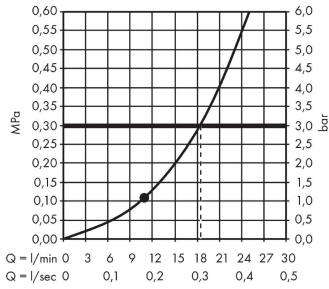

Raindance S**Верхний душ 240 1jet PowderRain**Поверхность: **Матовый белый** Артикульный номер: **27623700****Описание****Характеристики**

- размер головки душа: 240 мм
- тип струи: PowderRain
- шарнирное соединение: регулируемый угол наклона верхнего душа
- материал душевого диска: металл
- максимальный объем расхода воды при 3 барах: 18,1 л/мин
- объем расхода воды струи PowderRain (при 3 барах): 18,1 л/мин
- функционирование от: 11,8 л/мин
- минимальное гидравлическое давление: 1,1 бара
- съемный душевой диск для очистки
- монтаж: потолок или стена
- соединительная резьба G½
- подходит для проточных водонагревателей

Технология**Продукт****Чертеж**

Raundance S

Верхний душ 240 1jet PowderRain

Поверхность: **Матовый белый** Артикульный номер: **27623700**

График расхода воды

Расход измерен практически с помощью соответствующей арматуры (термостат/смеситель/скрытый клапан).