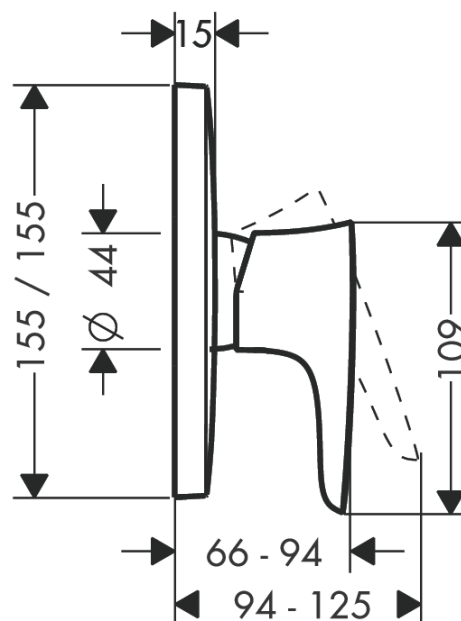

PuraVida

Смеситель для душа, однорычажный, СМ

Поверхности : хром Артикулный номер: 15665000

Описание

Характеристики

- вид соединения: скрытая часть
- керамический узел смешивания
- регулируемое ограничение температуры
- класс шума: I
- класс расхода воды: B

Продукт

Чертеж

График расхода воды