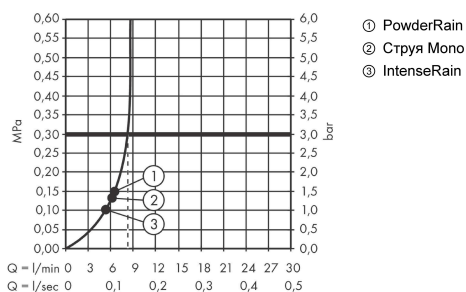

Pulsify Select S

Ручной душ 105 3jet Activation EcoSmart

Поверхности : **матовый белый** Артикульный номер: **24101700**

Описание

Характеристики

- размер душевого диска: 105 мм
- тип струи: PowderRain, IntenseRain, MonoRain
- удобное переключение типов струи с помощью кнопки Select
- максимальный расход воды при 3 бар: 8,5 л/мин
- расход воды для струи Mono (при 3 бар): 8 л/мин
- расход воды для струи Rain (при 3 бар): 8,2 л/мин
- с внутренней подачей воды
- соединительная резьба G ½

Технология

Награды за дизайн

reddot winner 2021

Продукт

Чертеж

График расхода воды

Расход измерен практически с помощью соответствующей арматуры (термостат/смеситель/скрытый клапан).

Pulsify Select S**Ручной душ 105 3jet Activation EcoSmart**Поверхности : **матовый белый** Артикульный номер: **24101700**