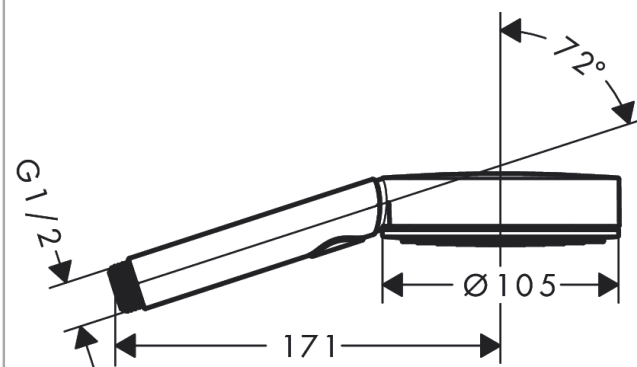

Pulsify Select S

Ручной душ 105 3jet Activation EcoSmart

Поверхности : **матовый белый** Артикульный номер: **24101700**

Описание

Характеристики

- размер душевого диска: 105 мм
- тип струи: PowderRain, IntenseRain, MonoRain
- удобное переключение типов струи с помощью кнопки Select
- максимальный расход воды при 3 бар: 8,5 л/мин
- расход воды для струи Mono (при 3 бар): 8 л/мин
- расход воды для струи Rain (при 3 бар): 8,2 л/мин
- с внутренней подачей воды
- соединительная резьба G ½

Технология

Награды за дизайн

reddot winner 2021

Продукт

Чертеж

График расхода воды

Расход измерен практически с помощью соответствующей арматуры (термостат/смеситель/скрытый клапан).

Pulsify Select S**Ручной душ 105 3jet Activation EcoSmart**Поверхности : **матовый белый** Артикульный номер: **24101700**

Позиция	Описание	Артикульный номер	PC	PU
1	filter	92672000	-	1
2	seal	98058000	-	1