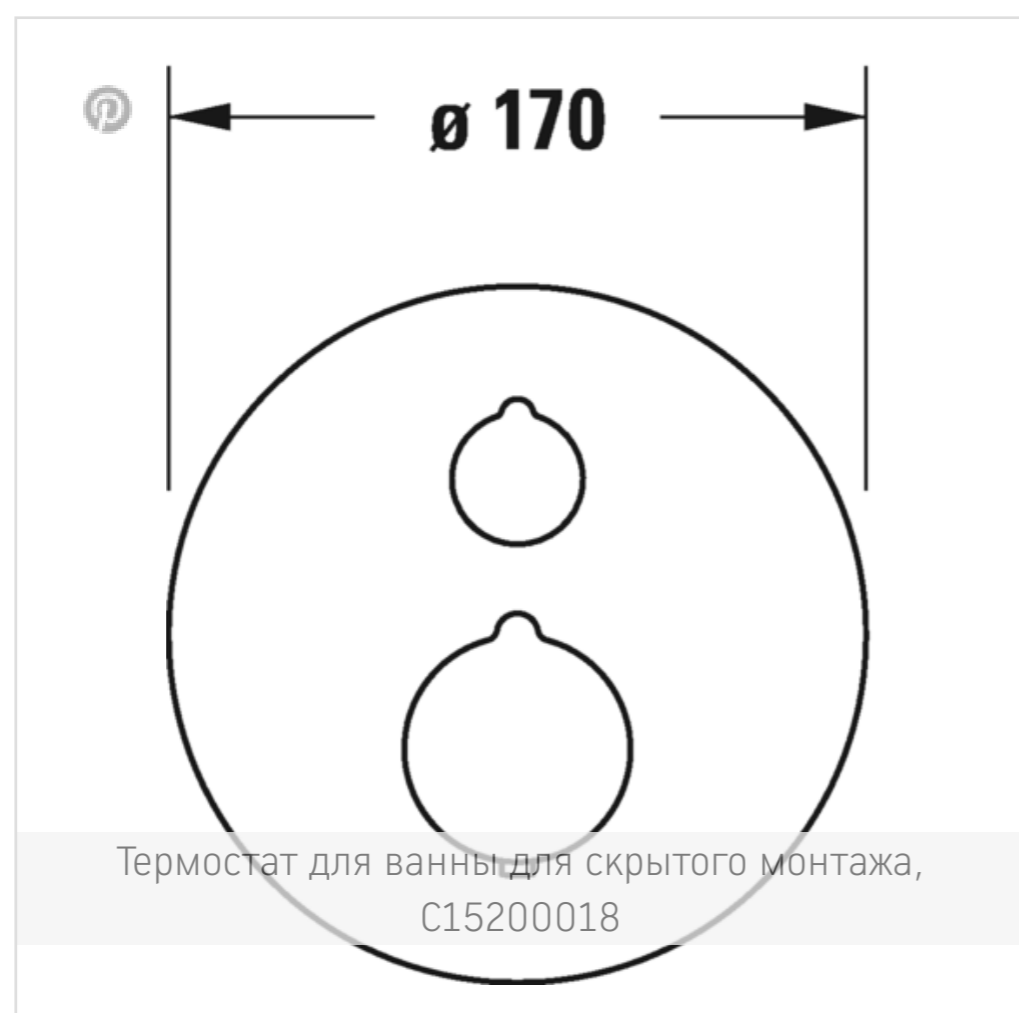

← С.1

С.1 Термостат для ванны для скрытого монтажа

С.1 Термостат для в...

Аксессуары

Узнать еще

Ознакомьтесь с сер...

Номер артикула С15200018

тип соединения: базовый комплект для скрытого монтажа, Картридж термостата, защитная блокировка при 38°C, круглая накладка Ø 170 мм, переключатель излив ванны/ ручной душ, включая: видимые детали с функциональным блоком, рекомендуемое рабочее давление 3-5 бар, с запорным переключателем и клапаном обратного тока

Варианты

поверхность хромированная, расход воды 20,6 л/мин (3 бара) ▼
 С15200018010

Цвета

Отправить запрос в магазин →

↓ [Монтажная инструкция](#)

↓ [Руководство по эксплуатации](#)

→ [CAD и данные по планированию](#)