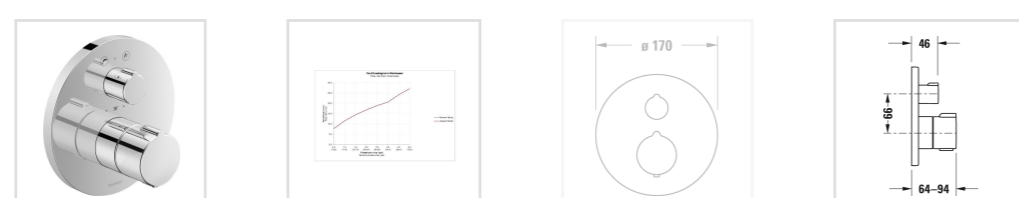

← С.1

С.1 Термостат для ванны для скрытого монтажа

С.1 Термостат для в...

Аксессуары

Узнать еще

Ознакомьтесь с сер...

Номер артикула С15200018

тип соединения: базовый комплект для скрытого монтажа, Картридж термостата, защитная блокировка при 38°C, круглая накладка Ø 170 мм, переключатель излив ванны/ ручной душ, включая: видимые детали с функциональным блоком, рекомендуемое рабочее давление 3-5 бар, с запорным переключателем и клапаном обратного тока

Варианты

поверхность хромированная, расход воды 20,6 л/мин (3 бара) ▼
 С15200018010

Цвета

Отправить запрос в магазин →

↓ [Монтажная инструкция](#)

↓ [Руководство по эксплуатации](#)

→ [CAD и данные по планированию](#)

Узнать еще

Полное решение

Решение «все в одном» предназначено для неспешной релаксации под верхним душем, а также при переоформлении интерьера без использования сложного скрытого монтажа.

С.1 - прямолинейный и функциональный Прямолинейность и функциональность - смеситель С.1 от Курта Мерки-мл.

Новые смесители серии С.1, разработанные Куртом Мерки-мл., прекрасно выглядят, приятны на ощупь и составляют естественную композицию с умывальником и ванной. Благодаря своей элегантной простоте они определяют характер ванной комнаты. Серия С.1 подходит для всех современных, архитектурных, прямоугольных серий для ванной.