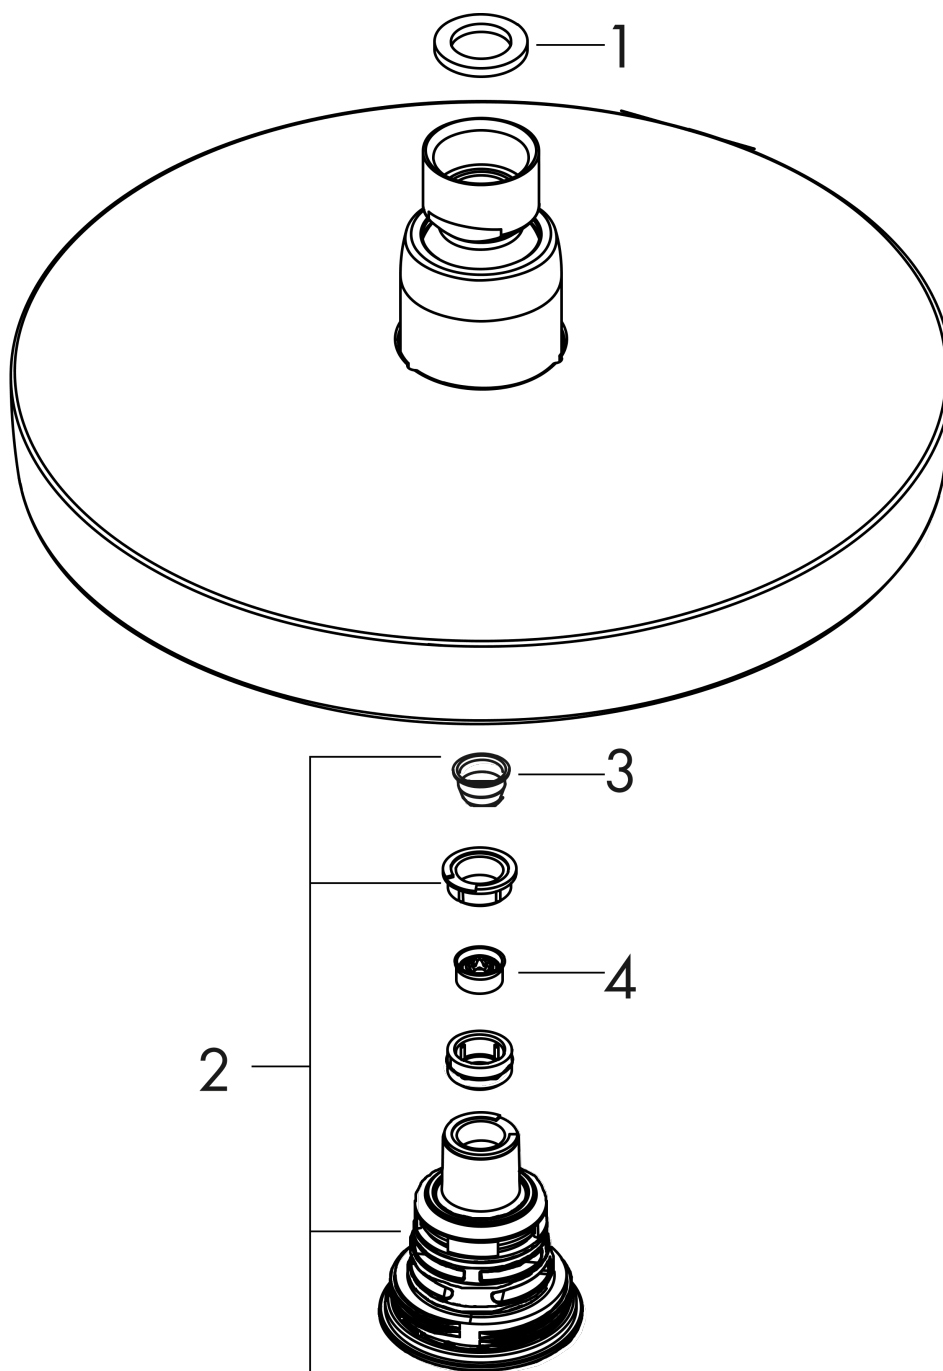

Croma Select S**Верхний душ 180 2jet EcoSmart 9 л/мин**Поверхность: **Хромированный** Артикульный номер: **26523000****Описание****Характеристики**

- размер головки душа: 180 мм
- тип струи: Rain, IntenseRain
- при помощи кнопки Select на верхнем душе
- шарнирное соединение: регулируемый угол наклона верхнего душа
- материал душевого диска: пластик
- максимальный объем расхода воды при 3 барах: 9 л/мин
- расход воды для струи Rain (при 3 бар): 9 л/мин
- объем расхода воды струи IntenseRain (при 3 барах): 9 л/мин
- минимальное гидравлическое давление: 1 бар
- съемный душевой диск для очистки
- монтаж: потолок или стена
- соединительная резьба G $\frac{1}{2}$
- подходит для проточных водонагревателей

Технология**Продукт****Чертеж**

Croma Select S

Верхний душ 180 2jet EcoSmart 9 л/мин

Поверхность: **Хромированный** Артикульный номер: **26523000**

График расхода воды

Расход измерен практически с помощью соответствующей арматуры (термостат/смеситель/скрытый клапан).

Croma Select S

Верхний душ 180 2jet EcoSmart 9 л/мин

Поверхность: **Хромированный** Артикульный номер: **26523000**

Покомпонентное изображение

Год выпуска: >02/18

Croma Select S**Верхний душ 180 2jet EcoSmart 9 л/мин**Поверхность: **Хромированный** Артикульный номер: **26523000****Перечень запасных частей**

Год выпуска: >02/18

| Позиция | Описание | Артикульный номер | PC | PU |
|---------|------------------------|-------------------|----|----|
| 1 | seal | 98058000 | - | 1 |
| 2 | selector assy | 98343001 | - | 1 |
| 3 | filter | 97735000 | - | 1 |
| 4 | flow limiter (9 l/min) | 95659000 | - | 1 |