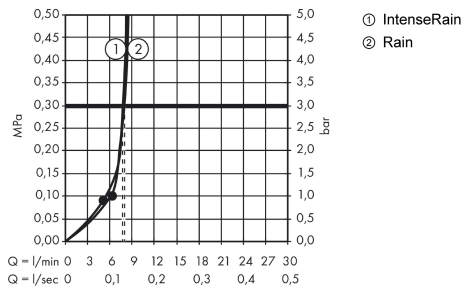

Croma Select S**Верхний душ 180 2jet EcoSmart 9 л/мин**Поверхность: **Хромированный** Артикульный номер: **26523000****Описание****Характеристики**

- размер головки душа: 180 мм
- тип струи: Rain, IntenseRain
- при помощи кнопки Select на верхнем душе
- шарнирное соединение: регулируемый угол наклона верхнего душа
- материал душевого диска: пластик
- максимальный объем расхода воды при 3 барах: 9 л/мин
- расход воды для струи Rain (при 3 бар): 9 л/мин
- объем расхода воды струи IntenseRain (при 3 барах): 9 л/мин
- минимальное гидравлическое давление: 1 бар
- съемный душевой диск для очистки
- монтаж: потолок или стена
- соединительная резьба G $\frac{1}{2}$
- подходит для проточных водонагревателей

Технология**Продукт****Чертеж**

Croma Select S

Верхний душ 180 2jet EcoSmart 9 л/мин

Поверхность: **Хромированный** Артикульный номер: **26523000**

График расхода воды

Расход измерен практически с помощью соответствующей арматуры (термостат/смеситель/скрытый клапан).