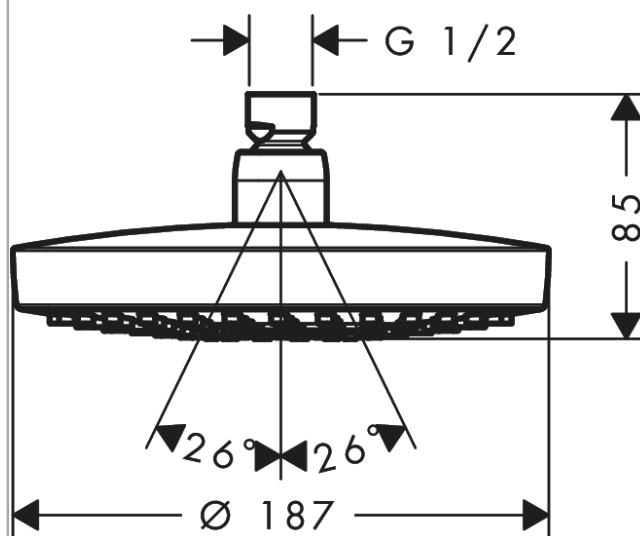

Croma Select S**Верхний душ 180 2jet EcoSmart 9 л/мин**Поверхность: **Хромированный** Артикульный номер: **26523000****Описание****Характеристики**

- размер головки душа: 180 мм
- тип струи: Rain, IntenseRain
- при помощи кнопки Select на верхнем душе
- шарнирное соединение: регулируемый угол наклона верхнего душа
- материал душевого диска: пластик
- максимальный объем расхода воды при 3 барах: 9 л/мин
- расход воды для струи Rain (при 3 бар): 9 л/мин
- объем расхода воды струи IntenseRain (при 3 барах): 9 л/мин
- минимальное гидравлическое давление: 1 бар
- съемный душевой диск для очистки
- монтаж: потолок или стена
- соединительная резьба G $\frac{1}{2}$
- подходит для проточных водонагревателей

Технология**Продукт****Чертеж**

Croma Select S

Верхний душ 180 2jet EcoSmart 9 л/мин

Поверхность: **Хромированный** Артикульный номер: **26523000**

График расхода воды

Расход измерен практически с помощью соответствующей арматуры (термостат/смеситель/скрытый клапан).

Год выпуска: >02/18

| Позиция | Описание | Артикульный номер | PC | PU |
|---------|------------------------|-------------------|----|----|
| 1 | seal | 98058000 | - | 1 |
| 2 | selector assy | 98343001 | - | 1 |
| 3 | filter | 97735000 | - | 1 |
| 4 | flow limiter (9 l/min) | 95659000 | - | 1 |