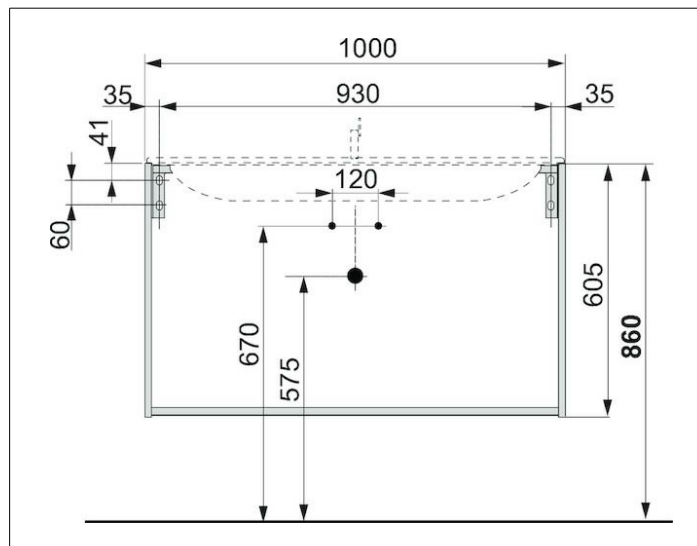

Plan

32972XX0000 Тумба под умывальник

ИЗДЕЛИЕ

ЧЕРТЕЖ

ОПИСАНИЕ ИЗДЕЛИЯ

подходит к керамическому умывальнику арт. 32970,
1 выдвижной фасад и 1 внутренний ящик с доводчиком,
вкл. пластиковый сифон 1 1/4 x 32

ОБОРУДОВАНИЕ

- 2 антискользящих коврика
- внутренний выдвижной ящик с разделителями

ПОВЕРХНОСТЬ

18, 30, 97

ГАБАРИТЫ

1000 x 605 x 490 mm