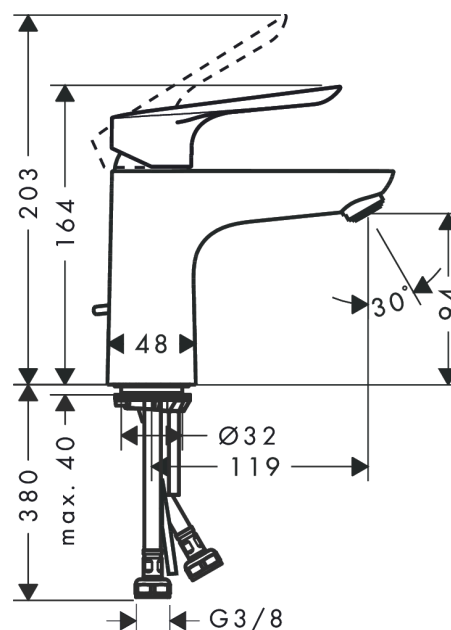

Logis E

Смеситель для раковины 100, однорычажный, со сливным гарнитуром

Поверхности : хром Артикулный номер : 71161000

Описание

Характеристики

- состоит из: однорычажный смеситель для раковины, слив/перелив
- ComfortZone 100
- выступ 119 мм
- обычная струя
- расход воды при 3 барах: 5 л/мин
- керамический узел смешивания
- регулируемое ограничение температуры
- подходит для проточных водонагревателей
- донный клапан, 1¼"
- материал сливного набора: синтетический
- вид соединения: соединительные шланги G 3/8

Технология

Продукт

Чертеж

График расхода воды