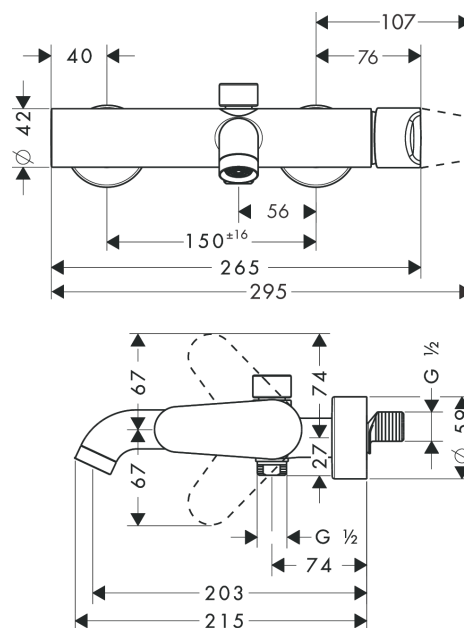

AXOR Citterio M

Смеситель для ванны, однорычажный, внешнего монтажа

Поверхности : хром Артикулный номер: 34420000

Описание

Характеристики

- выступ 200 мм
- вид соединения: S-образные эксцентрики
- межосевое подключение: 150 мм ± 16 мм
- тип струи смесителя: обычная струя
- керамический узел смешивания
- мин. рабочее давление 1 бар
- макс. рабочее давление: 10 бар
- регулируемое ограничение температуры
- с переключателем вакуумного типа
- клапан обратного тока воды
- с шумопоглотителем
- подходит для проточных водонагревателей

Технология

Продукт

Чертеж

График расхода воды